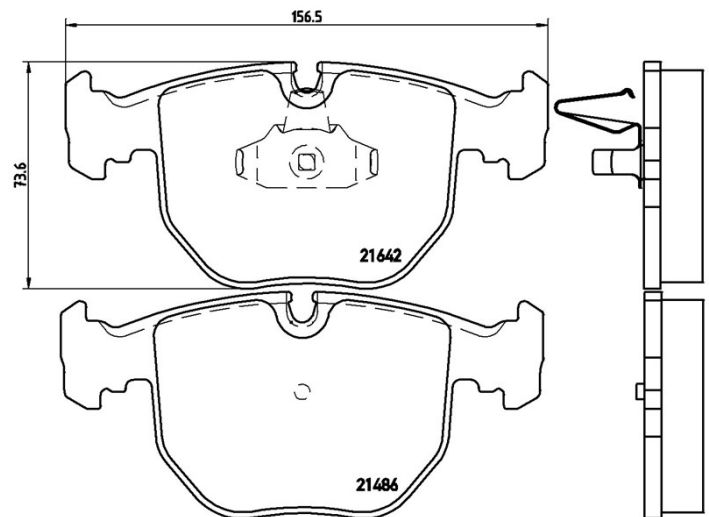

Bremsbeläge, technische Daten

Achse

Vorne

WVA

21486, 21642

Breite

156,5 mm

Stärke

19,3 mm

Höhe

73,6 mm

Bremssystem

Teves

Eigenschaften

Verschleißanzeiger

Vorbereitung

EAN-Code

8020584050217

Kompat. Fahrzg.

ALPINA			
Modell	Typ	kW	Baujahr
B10 (E39)	4.6 V8	255	10/98 09/02
B10 (E39)	4.6 V8	250	12/96 10/98
B10 Estate (E39)	4.6 V8	250	01/97 10/98
B10 Estate (E39)	4.6 V8	255	10/98 09/02
BMW			
Modell	Typ	kW	Baujahr
5 (E39)	520 d	100	02/00 06/03
5 (E39)	520 i	125	09/00 06/03
5 (E39)	525 d	120	02/00 06/03
5 (E39)	525 i	141	09/00 06/03

5 (E39)	530 d	142	09/98 06/03
5 (E39)	530 i	170	09/00 06/03
5 (E39)	535 i	173	04/96 03/99
5 (E39)	535 i	180	04/99 06/03
5 (E39)	540 i	210	04/96 06/03
5 (E39)	M5	294	10/98 06/03
5 Touring (E39)	520 d	100	02/00 09/03
5 Touring (E39)	520 i	125	09/00 12/03
5 Touring (E39)	525 d	120	02/00 05/04
5 Touring (E39)	525 i	141	09/00 05/04
5 Touring (E39)	530 d	142	09/00 05/04
5 Touring (E39)	530 i	170	09/00 05/04
5 Touring (E39)	540 i	210	01/97 05/04
7 (E38)	740 i, iL	210	01/96 11/01
7 (E38)	740 i, iL	210	10/94 11/01
X3 (E83)	3.0 sd	210	09/06 08/08
X3 (E83)	xDrive 35 d	210	09/08 08/11
X5 (E53)	3.0 d	135	05/01 12/03
X5 (E53)	3.0 d	155	09/03 12/06
X5 (E53)	3.0 d	160	12/03 12/06
X5 (E53)	3.0 i	168	06/00 12/06
X5 (E53)	3.0 i	170	05/00 12/06
X5 (E53)	4.4 i	210	05/00 12/03
X5 (E53)	4.4 i	235	12/03 09/06