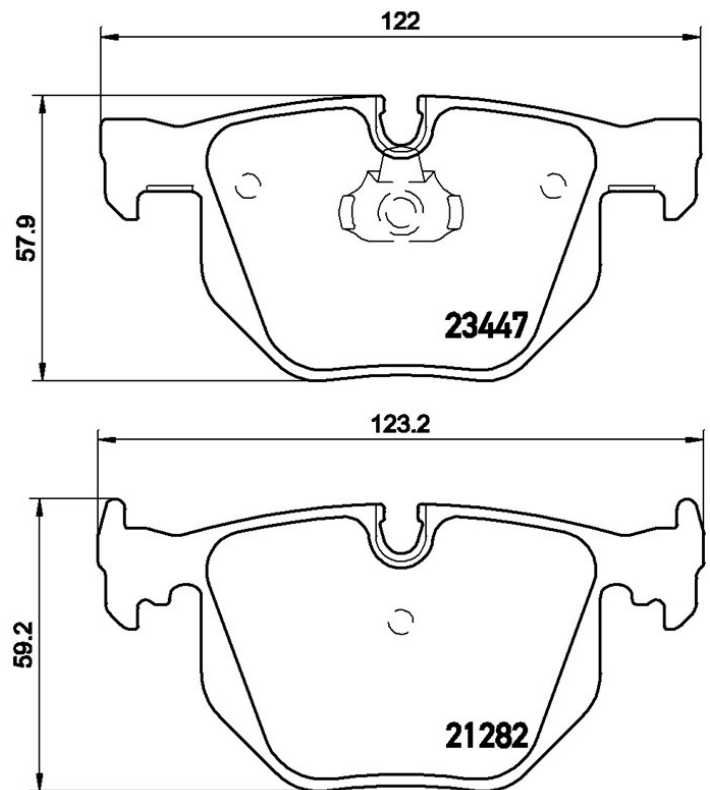

Bremsbeläge, technische Daten

Achse
Hinten

WVA
21282, 23447

Breite
122 - 123,2 mm

Stärke
17,3 mm

Höhe
58 - 59,2 mm

Bremssystem
Teves

Eigenschaften

Verschleißanzeiger
Vorbereitung

EAN-Code
8020584050293

Kompat. Fahrzg.

BMW			
Modell	Typ	kW	Baujahr
7 (E65, E66, E67)	730 d	160	06/02 02/05
7 (E65, E66, E67)	730 d	150	10/02 07/08
7 (E65, E66, E67)	730 d	155	10/02 07/08
7 (E65, E66, E67)	730 i, Li	184	03/05 07/08
7 (E65, E66, E67)	730 i, Li	170	03/03 07/08

7 (E65, E66, E67)	730 i, Li	190	03/05 07/08
7 (E65, E66, E67)	735 i	225	03/05 12/09
7 (E65, E66, E67)	735 i, Li	200	11/01 02/05

OE-Teilenr.

Passende OE-Teilenummern

BMW	34216753850
BMW	34216758870
BMW	34216761285