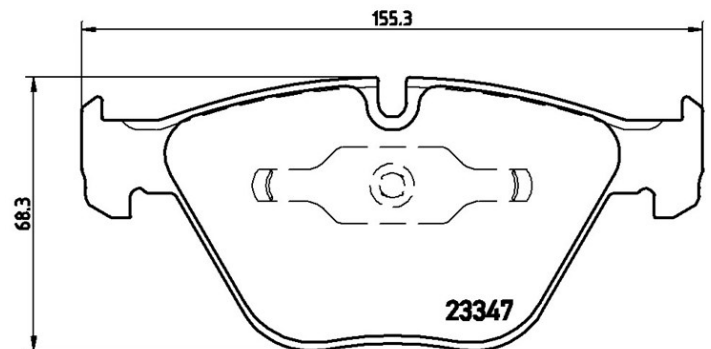

Bremsbeläge, technische Daten

Achse
Vorne

WVA
23312, 23347

Breite
155,3 mm

Stärke
20,3 mm

Höhe
68,3 mm

Bremssystem
Teves

Eigenschaften

Verschleißanzeiger
Vorbereitung

EAN-Code
8020584050316

Kompat. Fahrzg.

BMW			
Modell	Typ	kW	Baujahr
3 Convertible (E93)	M3	309	03/07 10/13
3 Coupe (E92)	M3	309	03/07 06/13

OE-Teilernr.

Passende OE-Teilenummern	
BMW	34111763089
BMW	34112283865
BMW	34112339269
BMW	34112339271
BMW	34116753668
BMW	34116761283
BMW	34116763089
BMW	34116763591
BMW	34116764540
BMW	34116767191

BMW	34116767580
-----	-------------

BMW	34116781873
-----	-------------

BMW	34116794913
-----	-------------

BMW	34116794915
-----	-------------

BMW	34116794918
-----	-------------
