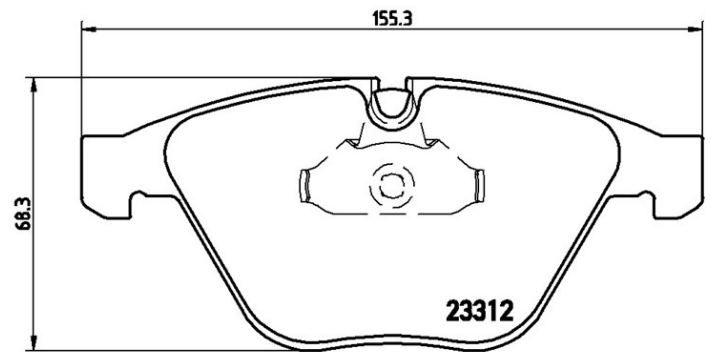

Bremsbeläge, technische Daten

Achse
Vorne

WVA
23312, 23347

Breite
155,3 mm

Stärke
20,3 mm

Höhe
68,3 mm

Bremssystem
Teves

Eigenschaften

Verschleißanzeiger
Vorbereitung

EAN-Code
8020584050316

Kompat. Fahrzg.

BMW			
Modell	Typ	kW	Baujahr
3 Convertible (E93)	M3	309	03/07 10/13
3 Coupe (E92)	M3	309	03/07 06/13

OE-Teilernr.

Passende OE-Teilenummern	
BMW	34111763089
BMW	34112283865
BMW	34112339269
BMW	34112339271
BMW	34116753668
BMW	34116761283
BMW	34116763089
BMW	34116763591
BMW	34116764540
BMW	34116767191

BMW	34116767580
-----	-------------

BMW	34116781873
-----	-------------

BMW	34116794913
-----	-------------

BMW	34116794915
-----	-------------

BMW	34116794918
-----	-------------
