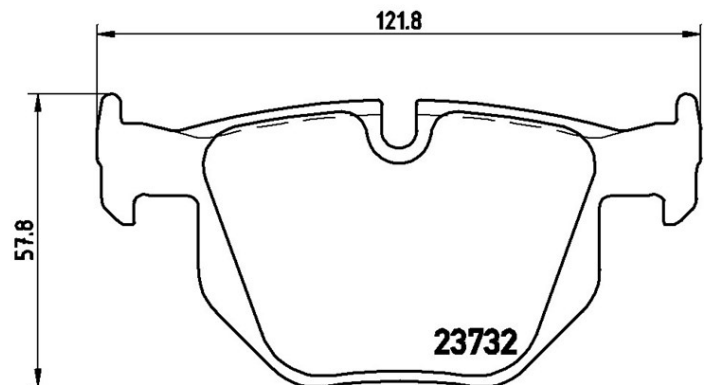

Bremsbeläge, technische Daten

Achse
Hinten

WVA
23732, 23737

Breite
122 mm

Stärke
17,3 mm

Höhe
57,9 mm

Bremssystem
Teves

Eigenschaften

Verschleißanzeiger
Vorbereitung

EAN-Code
8020584050330

Kompat. Fahrzq.

BMW				
Modell	Typ	kW	Baujahr	
5 (E60)	520 d	110	02/05 02/08	
5 (E60)	520 d	120	02/05 02/08	
5 (E60)	520 d	130	04/06 12/09	
5 (E60)	520 i	115	04/06 12/09	
5 (E60)	520 i	120	12/06 03/10	
5 (E60)	520 i	125	07/03 03/10	