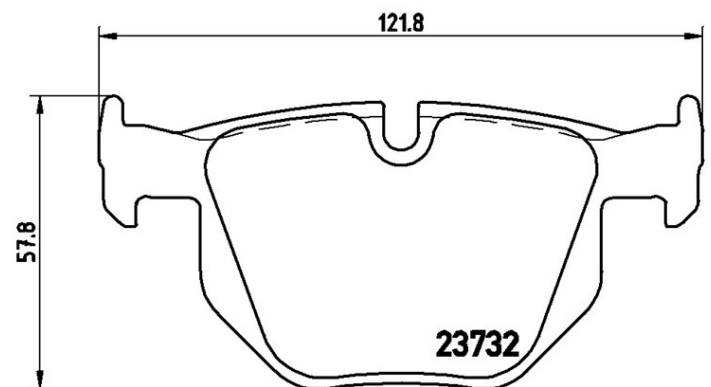

Bremsbeläge, technische Daten

Achse
Hinten

WVA
23732, 23737

Breite
122 mm

Stärke
17,3 mm

Höhe
57,9 mm

Bremssystem
Teves

Eigenschaften

Verschleißanzeiger
Vorbereitung

EAN-Code
8020584068472

Kompat. Fahrzg.

BMW				
Modell	Typ	kW	Baujahr	
5 (E60)	520 d	110	02/05 02/08	
5 (E60)	520 d	120	02/05 02/08	
5 (E60)	520 d	130	04/06 12/09	
5 (E60)	520 i	115	04/06 12/09	
5 (E60)	520 i	120	12/06 03/10	
5 (E60)	520 i	125	07/03 03/10	
5 (E60)	520 i	125	09/07 03/10	