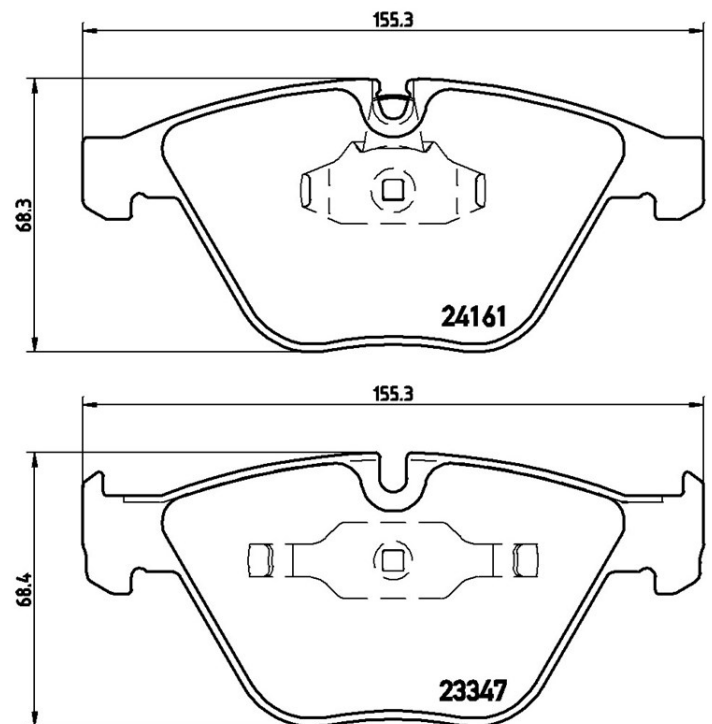

Bremsbeläge, technische Daten

Achse
Vorne

WVA
23347, 24161

Breite
155,3 mm

Stärke
20,3 mm

Höhe
68,4 - 68,3 mm

Bremssystem
Teves

Eigenschaften

Verschleißanzeiger
Vorbereitung

EAN-Code
8020584059937

Kompat. Fahrz.

BMW

Modell	Typ	kW	Baujahr
3 (E90)	330 d	155	09/05 12/11
3 (E90)	335 i	224	03/06 12/11
3 (E90)	335 i	220	03/06 12/11
3 Convertible (E93)	330 i	190	03/07 12/13
3 Convertible (E93)	335 i	225	05/06 10/13
3 Coupe (E92)	335 i	225	11/05 06/13