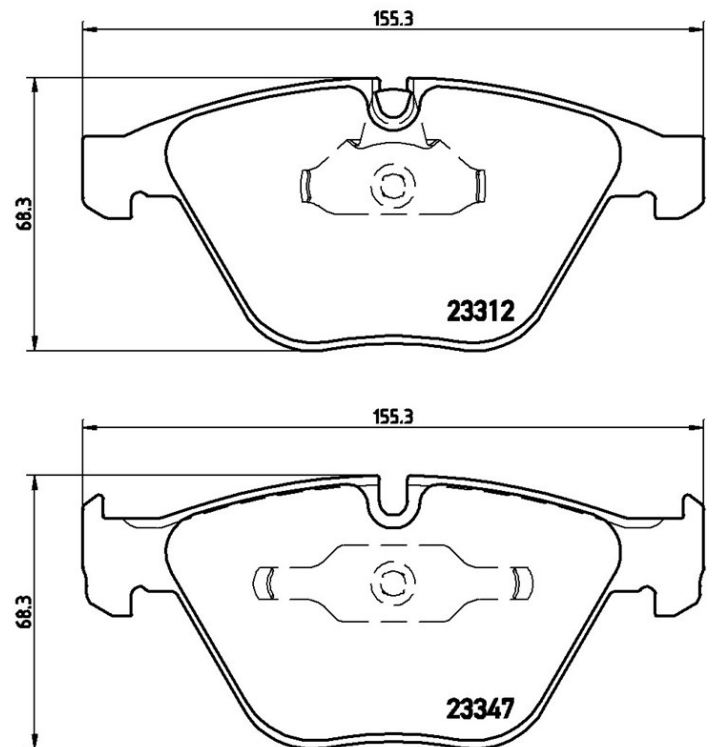

## Bremsbeläge, technische Daten

**Achse**  
Vorne**WVA**  
23312, 23347**Breite**  
155,3 mm**Stärke**  
20,3 mm**Höhe**  
68,3 mm**Bremssystem**  
Teves**Eigenschaften**  
Mit Kolbenclip**Verschleißanzeiger**  
Vorbereitung**EAN-Code**  
8020584059944

## OE-Teilnr.