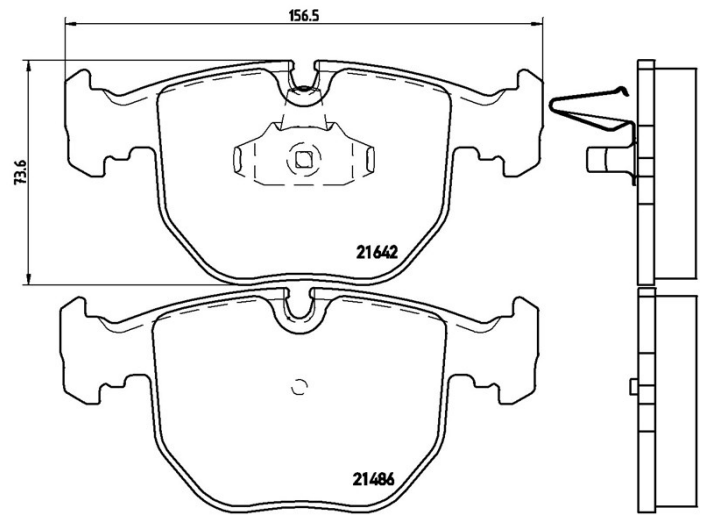

Bremsbeläge, technische Daten

Achse	WVA 21486, 21642
Breite 156,4 mm	Stärke 19,3 mm
Höhe 73,6 mm	Bremssystem Teves
Eigenschaften	Verschleißanzeiger Vorbereitung
EAN-Code 8020584059968	

Kompat. Fahrzg.

OE-Teilernr.

Passende OE-Teilenummern

BMW	34111163307
BMW	34111165227
BMW	34112157589
BMW	34112180419
BMW	34112229031
BMW	34112282165
BMW	34112282166
BMW	34112282556
BMW	34112357230
BMW	34113427503
BMW	34116761252