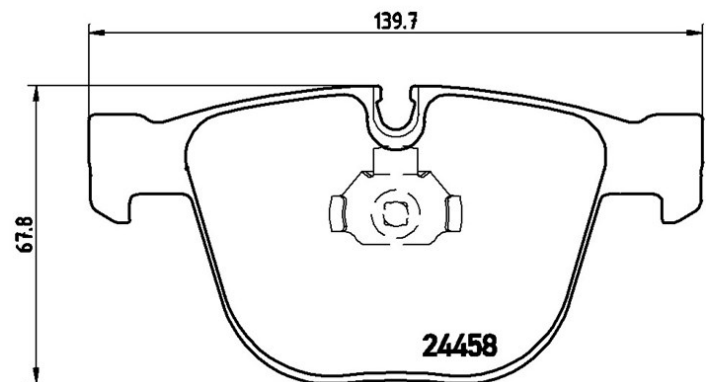

Bremsbeläge, technische Daten

Achse

Hinten

WVA

24458, 24495

Breite

139,7 mm

Stärke

17,1 mm

Höhe

67,8 mm

Bremssystem

Teves

Eigenschaften

Mit Kolbenclip

Verschleißanzeiger

Vorbereitung

EAN-Code

8020584059982

Kompat. Fahrzg.

BMW

Modell	Typ	kW	Baujahr
X5 (E70)	M	408	09/09 06/13
X5 (F15, F85)	M	423	12/14 07/18
X6 (E71, E72)	M	408	07/08 06/14
X6 (E71, E72)	xDrive 50 i	330	10/07 06/14
X6 (E71, E72)	xDrive 50 i	300	10/07 06/14
X6 (F16, F86)	M	423	12/14 -