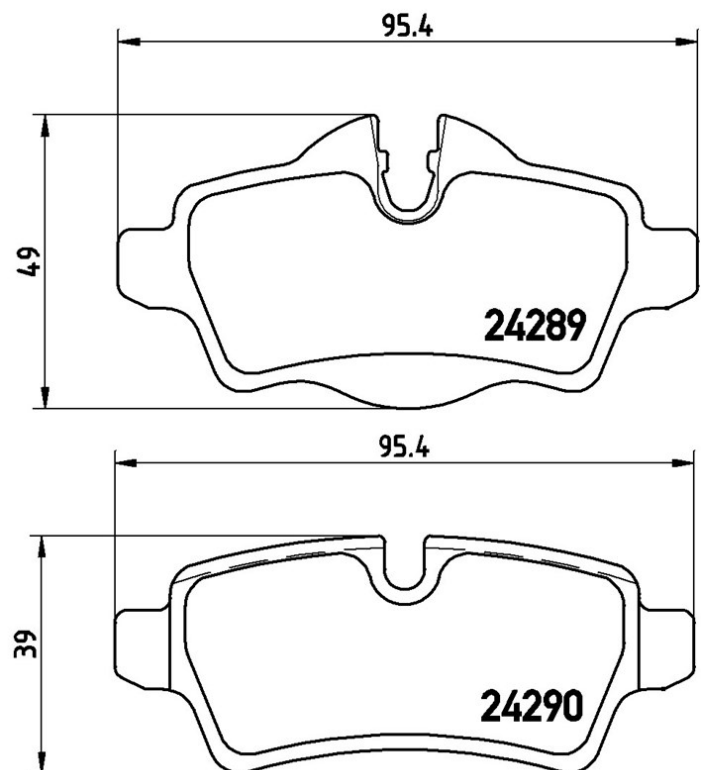

Bremsbeläge, technische Daten

Achse
Hinten

WVA
24289, 24290

Breite
95,4 mm

Stärke
17 mm

Höhe
39 - 49 mm

Bremssystem
Lucas

Eigenschaften

Verschleißanzeiger
Vorbereitung

EAN-Code
8020584060001

Kompat. Fahrzng.

MINI

Modell	Typ	kW	Baujahr
MINI (R56)	Cooper	85	09/06 11/13
MINI (R56)	Cooper	90	09/09 11/13
MINI (R56)	Cooper	88	10/06 02/12
MINI (R56)	Cooper D	82	02/11 11/13
MINI (R56)	Cooper D	82	06/10 11/13
MINI (R56)	Cooper D	80	11/06 09/10