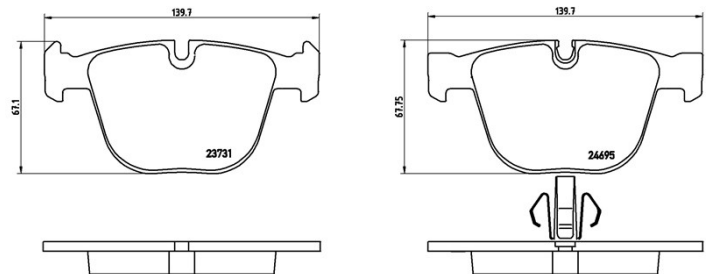

Bremsbeläge, technische Daten

Achse
Hinten

WVA
23731, 24695

Breite
139,7 mm

Stärke
16,9 mm

Höhe
67,1 mm

Bremssystem
Teves

Eigenschaften

Verschleißanzeiger
Vorbereitung

EAN-Code
8020584090176

Kompat. Fahrzg.

ALPINA			
Modell	Typ	kW	Baujahr
B7 (F01, F02)	BITURBO	373	03/09 06/12
BMW			
Modell	Typ	kW	Baujahr
5 Gran Turismo (F07)	520 d	135	04/11 02/17
5 Gran Turismo (F07)	520 d	120	07/12 06/13
5 Gran Turismo (F07)	520 d	100	07/13 02/17
5 Gran Turismo (F07)	528 i	180	07/13 02/17
5 Gran Turismo (F07)	530 d	190	07/12 02/17
5 Gran Turismo (F07)	530 d	180	08/09 06/12
5 Gran Turismo (F07)	530 d	155	09/10 06/12
5 Gran Turismo (F07)	530 d xDrive	180	06/10 06/12
5 Gran Turismo (F07)	530 d xDrive	190	07/12 02/17
5 Gran Turismo (F07)	535 d	220	03/10 06/12