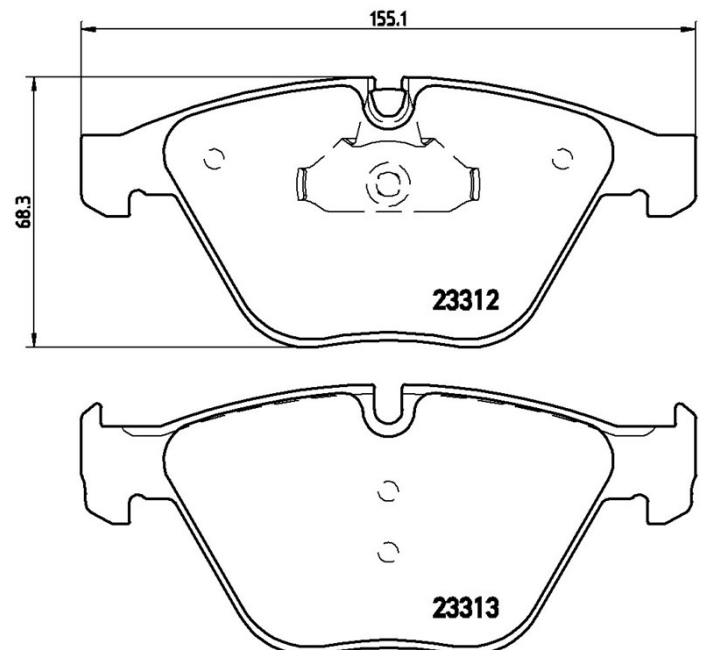

Bremsbeläge, technische Daten

Achse
Vorne**WVA**
23313, 23312**Breite**
155,3 mm**Stärke**
20,3 mm**Höhe**
68,3 mm**Bremssystem**
Teves**Eigenschaften****Verschleißanzeiger**
Vorbereitung**EAN-Code**
8020584090183