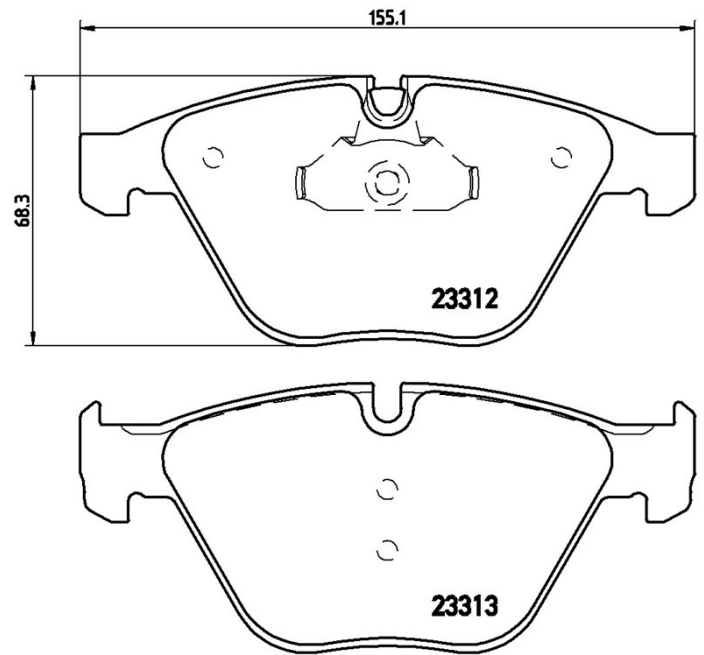

Bremsbeläge, technische Daten

Achse

Vorne

WVA

23313, 23312

Breite

155,3 mm

Stärke

20,3 mm

Höhe

68,3 mm

Bremssystem

Teves

Eigenschaften

Verschleißanzeiger

Vorbereitung

EAN-Code

8020584068588

Kompat. Fahrzq.

BMW				
Modell	Typ	kW	Baujahr	
5 (E60)	520 d	110	02/05 02/08	
5 (E60)	520 d	120	02/05 02/08	
5 (E60)	520 d	130	04/06 12/09	
5 (E60)	520 i	115	04/06 12/09	
5 (E60)	520 i	120	12/06 03/10	
5 (E60)	520 i	125	07/03 03/10	
5 (E60)	520 i	125	09/07 03/10	
5 (E60)	523 i	140	01/07 03/10	
5 (E60)	523 i	140	01/07 03/10	
5 (E60)	523 i	130	10/04 02/07	
5 (E60)	525 d	145	01/07 03/10	
5 (E60)	525 d	130	06/04 03/10	
5 (E60)	525 d	120	12/04 03/10	
5 (E60)	525 d xDrive	145	09/07 12/09	
5 (E60)	525 i	137	07/03 12/09	
5 (E60)	525 i	155	01/07 03/10