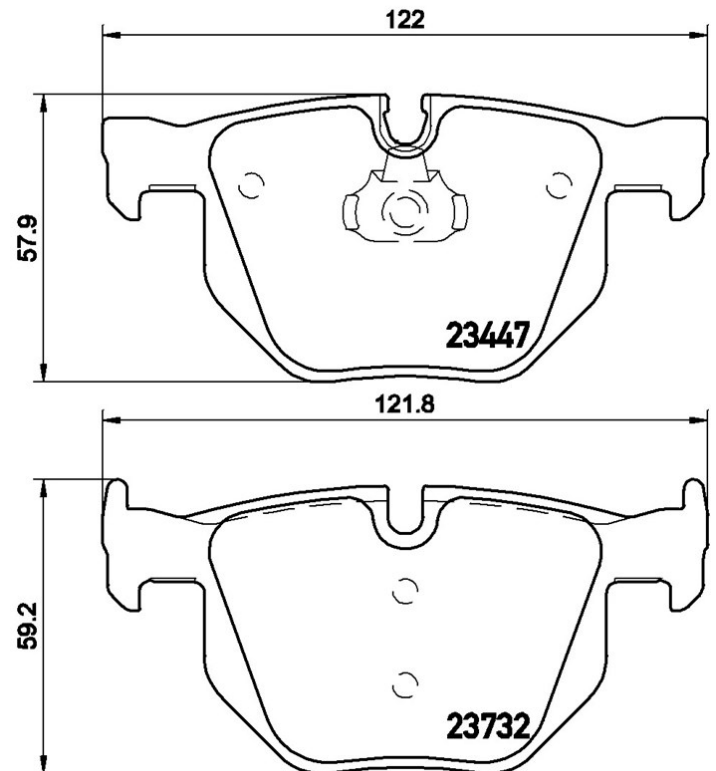

Bremsbeläge, technische Daten

Achse

Hinten

WVA

23447, 23732

Breite

122 - 123,2 mm

Stärke

17,3 mm

Höhe

58 - 59,2 mm

Bremssystem

Teves

Eigenschaften

Mit Kolbenclip

Verschleißanzeiger

Vorbereitung

EAN-Code

8020584090206

Kompat. Fahrzg.

BMW				
Modell	Typ	kW	Baujahr	
X5 (E70)	3.0 d	155	02/07 09/08	
X5 (E70)	3.0 d	173	02/07 09/08	
X5 (E70)	3.0 si	200	02/06 09/08	
X5 (E70)	xDrive 30 d	180	04/10 07/13	
X5 (E70)	xDrive 30 d	173	10/08 03/10	
X5 (E70)	xDrive 30 d	155	10/08 07/13