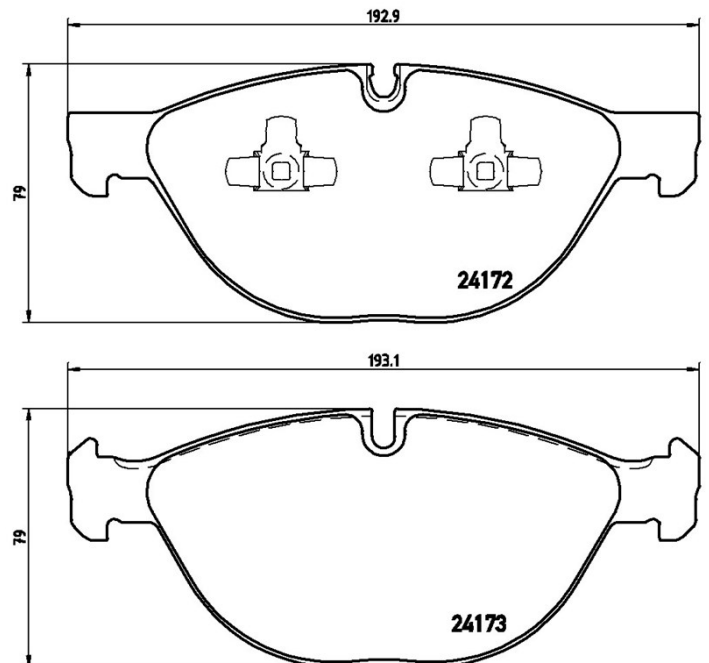

Bremsbeläge, technische Daten

Achse
Vorne

WVA
24173, 24172

Breite
192,9 mm

Stärke
19,7 mm

Höhe
79 mm

Bremssystem
Teves

Eigenschaften

Verschleißanzeiger
Vorbereitung

EAN-Code
8020584090220

Kompat. Fahrz.

BMW

Modell	Typ	kW	Baujahr
X5 (E70)	3.0 sd	210	10/07 09/08
X5 (E70)	4.8 i xDrive	261	02/07 09/08
X5 (E70)	xDrive 35 d	210	10/08 06/13
X5 (E70)	xDrive 48 i	261	09/08 06/13
X5 (E70)	xDrive 50 i	300	07/09 06/13
X5 (F15, F85)	xDrive 50 i	330	08/13 07/18
X6 (E71, E72)	xDrive 35 d	210	01/08 03/10
X6 (E71, E72)	xDrive 35 i	224	01/08 06/14