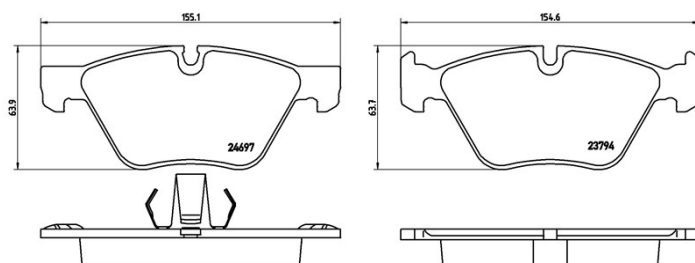

Bremsbeläge, technische Daten

Achse

Vorne

WVA

23794, 24697

Breite

155,1 - 154,6 mm

Stärke

19,3 - 20,3 mm

Höhe

63,7 - 63,9 mm

Bremssystem

Teves

Eigenschaften

Verschleißanzeiger

Vorbereitung

EAN-Code

8020584090244

Kompat. Fahrzeug.

BMW

Modell	Typ	kW	Baujahr
5 (F10)	518 d	100	07/13 06/14
5 (F10)	518 d	105	07/13 06/14
5 (F10)	518 d	110	07/14 10/16
5 (F10)	518 d	120	10/13 10/16
5 (F10)	520 d	151	07/14 10/16
5 (F10)	520 d	100	01/13 06/14
5 (F10)	520 d	135	06/10 06/14
5 (F10)	520 d	147	06/10 06/14
5 (F10)	520 d	120	06/10 10/16
5 (F10)	520 d	140	07/14 10/16
5 (F10)	520 d	155	10/13 10/16
5 (F10)	520 d xDrive	151	07/14 10/16
5 (F10)	520 d xDrive	100	01/13 06/14
5 (F10)	520 d xDrive	147	01/13 06/14