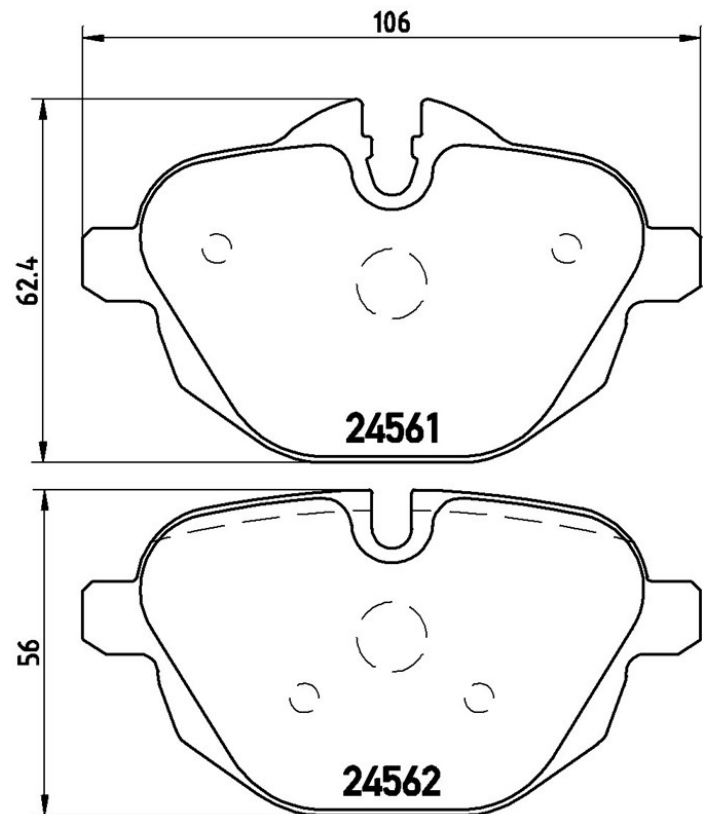

## Bremsbeläge, technische Daten

**Achse**  
Hinten**WVA**  
24561, 24562**Breite**  
106 mm**Stärke**  
18 mm**Höhe**  
56 - 62,4 mm**Bremssystem**  
TRW**Eigenschaften**  
Mit Zubehör  
Mit Bremssattelschrauben**Verschleißanzeiger**  
Vorbereitung**EAN-Code**  
8020584090282