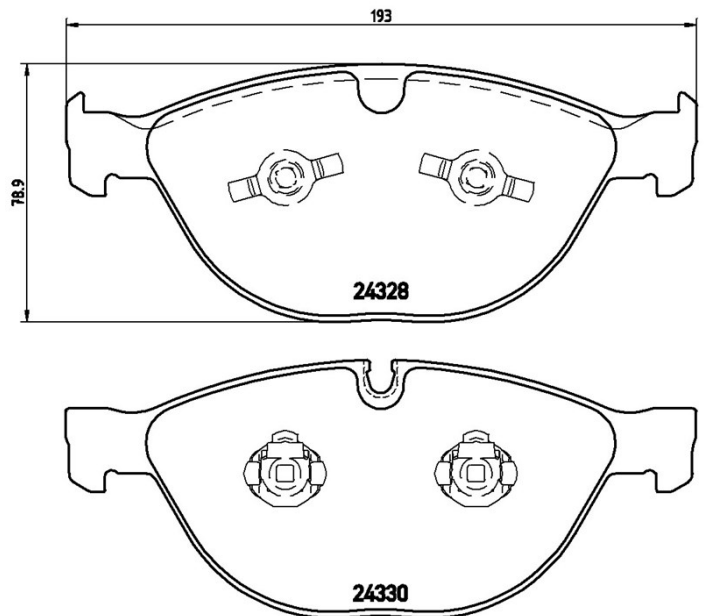

Bremsbeläge, technische Daten

Achse
Vorne

WVA
24328, 24330

Breite
193 mm

Stärke
20,8 mm

Höhe
78,9 mm

Bremssystem
Teves

Eigenschaften
Mit Kolbenclip

Verschleißanzeiger
Vorbereitung

EAN-Code
8020584090305

Kompat. Fahrzg.

BMW

Modell	Typ	kW	Baujahr
5 (E60)	M5	373	09/04 03/10
5 Touring (E61)	M5	373	02/07 12/10
6 (E63)	M	373	09/05 07/10
6 Convertible (E64)	M	373	07/06 07/10

JAGUAR

Modell	Typ	kW	Baujahr
XK Coupe (X150)	5.0 XKR	390	09/10 07/14

OE-Teilernr.