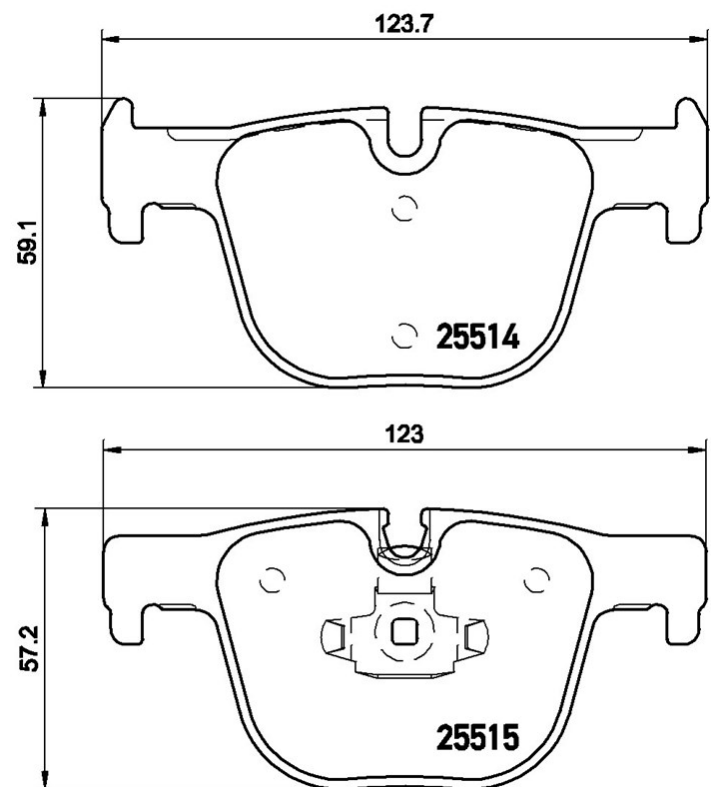

Bremsbeläge, technische Daten

Achse
Hinten

WVA
25514, 25515

Breite
123,7 - 123 mm

Stärke
18,3 mm

Höhe
57,2 - 59,1 mm

Bremssystem
Teves

Eigenschaften

Verschleißanzeiger
Vorbereitung

EAN-Code
8020584083789

Kompat. Fahrzg.

BMW			
Modell	Typ	kW	Baujahr
3 (F30, F80)	330 d	190	01/12 -
3 (F30, F80)	330 d	210	01/12 -
3 (F30, F80)	330 d xDrive	190	01/12 -
3 (F30, F80)	330 d xDrive	210	01/12 -
3 (F30, F80)	335 d xDrive	230	11/12 -
3 (F30, F80)	335 i	224	01/13 12/13