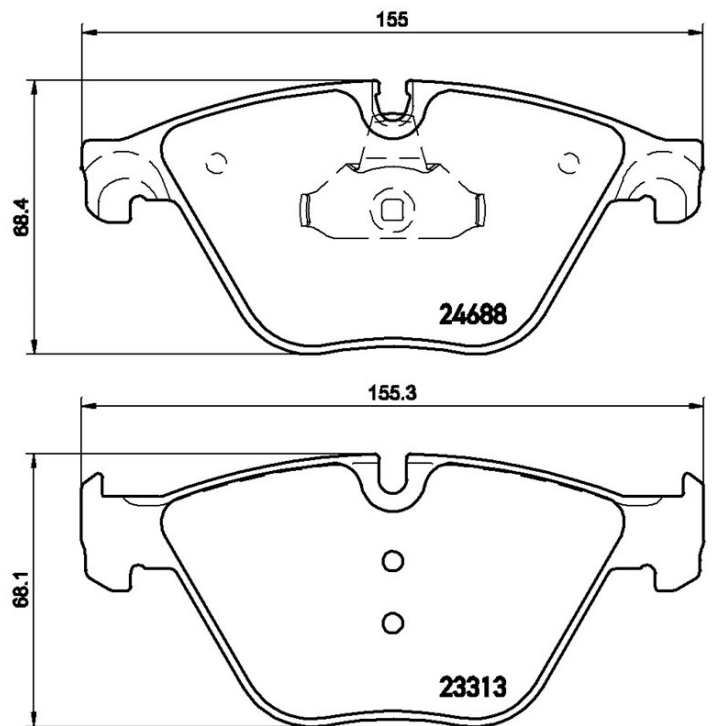

Bremsbeläge, technische Daten

Achse

Vorne

WVA

23313, 24688

Breite

155 - 155,3 mm

Stärke

19,2 - 20,3 mm

Höhe

68,1 - 68,4 mm

Bremssystem

Teves

Eigenschaften

Verschleißanzeiger

Vorbereitung

EAN-Code

8020584102688

Kompat. Fahrzg.

BMW			
Modell	Typ	kW	Baujahr
5 (F10)	525 d	150	03/10 08/11
5 (F10)	525 d	155	09/11 10/16
5 (F10)	525 d	160	09/11 10/16
5 (F10)	525 d xDrive	155	09/11 10/16
5 (F10)	525 d xDrive	160	09/11 10/16
5 (F10)	528 i	180	09/11 10/16
5 (F10)	528 i	190	03/10 08/11