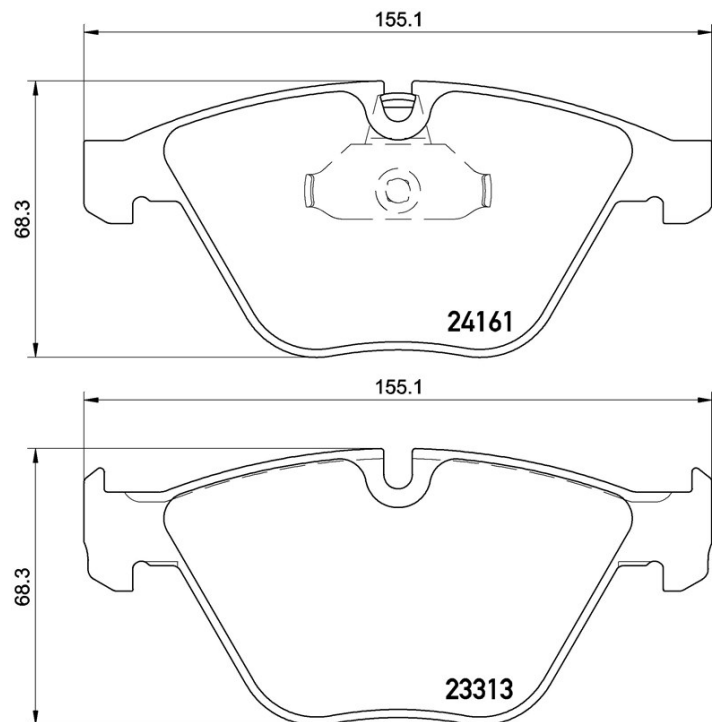

Bremsbeläge, technische Daten

Achse
Vorne

WVA
23313, 24161

Breite
155,3 mm

Stärke
20,3 mm

Höhe
68,3 mm

Bremssystem
Teves

Eigenschaften

Verschleißanzeiger
Vorbereitung

EAN-Code
8020584102756

Kompat. Fahrzg.

BMW

Modell	Typ	kW	Baujahr
3 (E90)	325 d	150	03/10 10/11
3 (E90)	325 d	145	09/06 02/10
3 (E90)	330 d	170	09/05 09/08
3 (E90)	330 d	155	09/05 12/11
3 (E90)	330 d	180	09/08 12/11
3 (E90)	330 d xDrive	180	09/08 10/11
3 (E90)	330 i	200	09/07 10/11