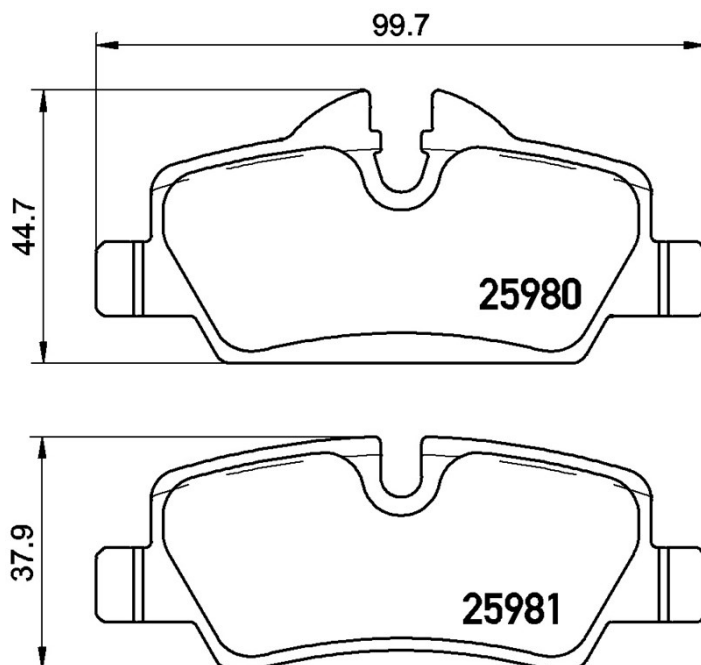

Bremsbeläge, technische Daten

Achse

Hinten

WVA

25980, 25981

Breite

99,7 mm

Stärke

16,6 mm

Höhe

44,7 - 37,9 mm

Bremssystem

TRW

Eigenschaften

Mit Zubehör

Mit Bremssattelschrauben

Verschleißanzeiger

Vorbereitung

EAN-Code

8020584112748

Kompat. Fahrzg.

MINI			
Modell	Typ	kW	Baujahr
MINI (F55)	Cooper	100	09/13 -
MINI (F55)	Cooper D	85	10/13 -
MINI (F55)	Cooper S	120	09/13 -
MINI (F55)	Cooper S	141	09/13 -
MINI (F55)	Cooper S JCW	155	09/13 -
MINI (F55)	Cooper SD	120	09/13 -
MINI (F55)	Cooper SD	125	09/13 -