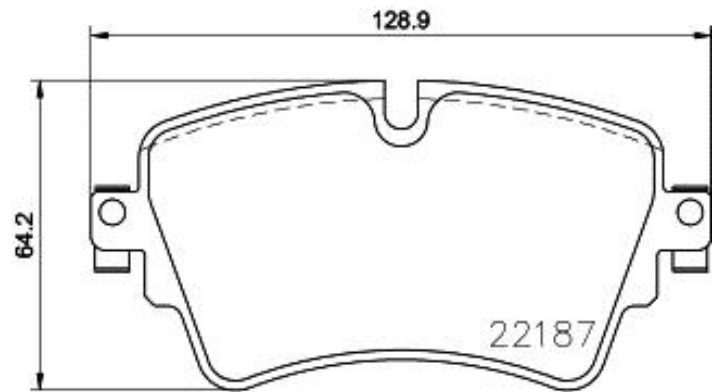

Bremsbeläge, technische Daten

Achse Vorne	WVA 22187, 22188
Breite 128,9 mm	Stärke 18,3 mm
Höhe 64,2 - 70,6 mm	Bremssystem Lucas
Eigenschaften Mit Bremssattelschrauben	Verschleißanzeiger Vorbereitung
EAN-Code 8020584080139	