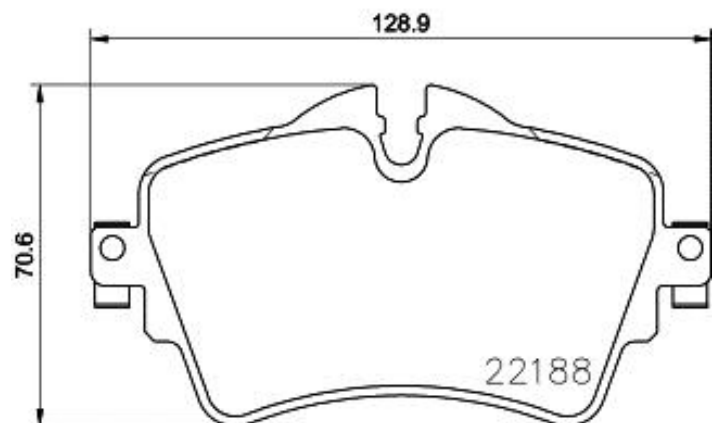

Bremsbeläge, technische Daten

Achse Vorne	WVA 22187, 22188
Breite 128,9 mm	Stärke 18,3 mm
Höhe 64,2 - 70,6 mm	Bremssystem Lucas
Eigenschaften Mit Bremssattelschrauben	Verschleißanzeiger Vorbereitung
EAN-Code 8020584080139	