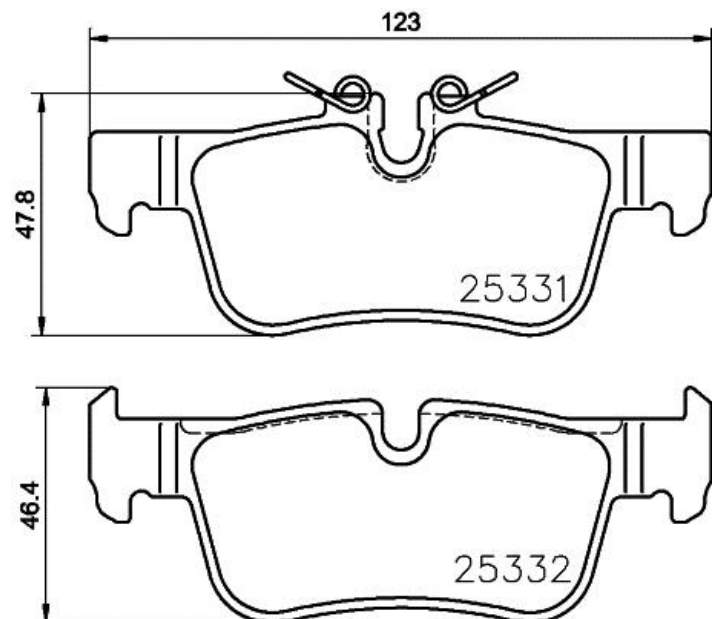

Bremsbeläge, technische Daten

Achse

Hinten

WVA

25331, 25332

Breite

123 mm

Stärke

16,2 mm

Höhe

46,4 - 47,8 mm

Bremssystem

Teves

Eigenschaften

Verschleißanzeiger

Vorbereitung

EAN-Code

8020584084090

Kompat. Fahrzg.

BMW

Modell	Typ	kW	Baujahr
1 (F52)	118 i	100	01/17 -
1 (F52)	120 i	141	06/18 -
2 Active Tourer (F45)	214 d	70	07/14 02/18
2 Active Tourer (F45)	216 d	85	03/14 -
2 Active Tourer (F45)	216 i	80	03/18 -
2 Active Tourer (F45)	216 i	75	02/15 02/18
2 Active Tourer (F45)	218 d	100	11/13 -
2 Active Tourer (F45)	218 d	110	11/13 -
2 Active Tourer (F45)	218 d xDrive	100	12/14 -
2 Active Tourer (F45)	218 d xDrive	110	12/14 -