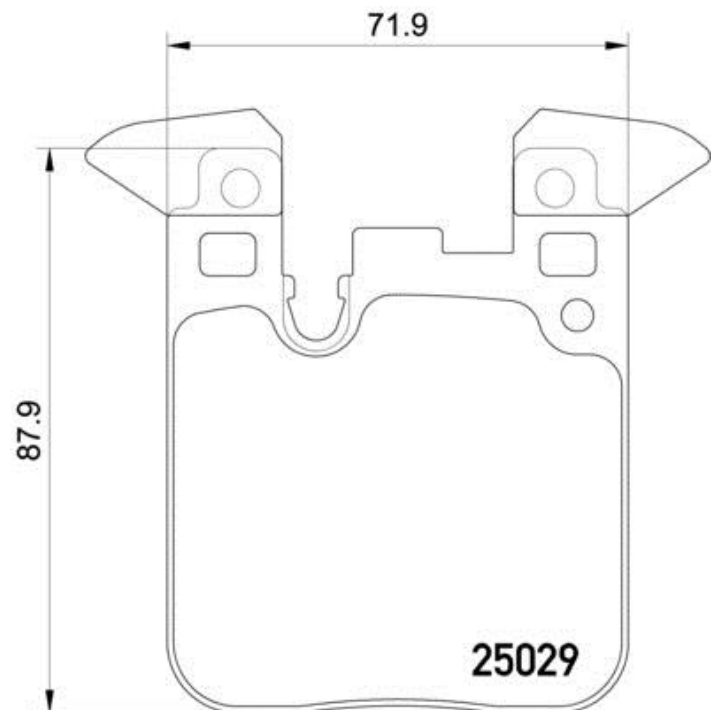

Kompat. Fahrzg.

BMW

Modell	Typ	kW	Baujahr
2 Coupe (F22, F87)	M2	272	11/15 06/18
2 Coupe (F22, F87)	M2 Competition	302	06/18 -
3 (F30, F80)	M3	317	03/14 10/18
3 (F30, F80)	M3 Competition	331	03/16 10/18
4 Convertible (F33, F83)	M4	317	07/14 -