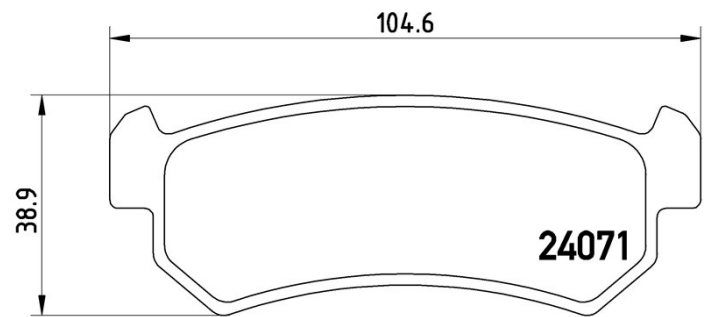

Bremsbeläge, technische Daten

Achse
Hinten

WVA
24071

Breite
104,6 mm

Stärke
14,6 mm

Höhe
38,9 mm

Bremssystem
Sumitomo

Eigenschaften

Verschleißanzeiger
Ohne

EAN-Code
8020584059388

Kompat. Fahrzg.

BUICK (SGM)

Modell	Typ	kW	Baujahr
EXCELLE	1.6	78	08/03 05/08
EXCELLE Estate	1.8	88	01/04 12/13
EXCELLE HRV Hatchback	1.6	78	10/04 12/13

CHEVROLET

Modell	Typ	kW	Baujahr
LACETTI (J200)	1.4 16V	70	03/05 -
LACETTI (J200)	1.6	80	03/05 -
LACETTI (J200)	1.8	90	03/05 -
LACETTI (J200)	1.8	67	03/05 12/09
LACETTI (J200)	1.8	89	08/05 -
LACETTI Estate (J200)	1.6	80	03/05 -
LACETTI Estate (J200)	1.8	90	08/03 03/13
LACETTI Estate (J200)	1.8	89	08/05 -