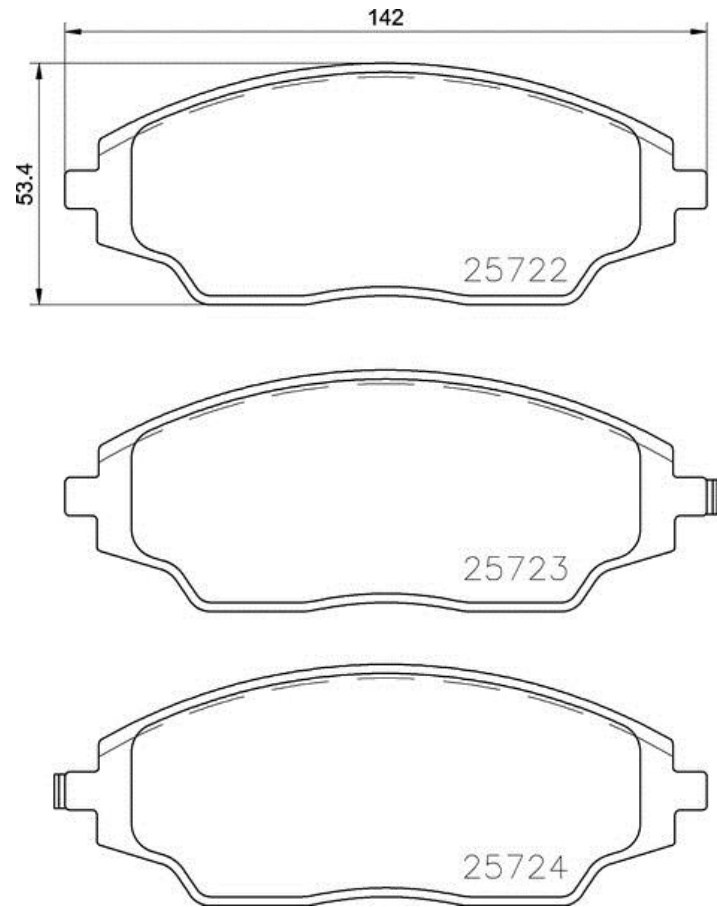

Bremsbeläge, technische Daten

Achse
Vorne

WVA
25722, 25723, 25724

Breite
142 mm

Stärke
17,8 mm

Höhe
53,4 mm

Bremssystem
Akebono

Eigenschaften

Verschleißanzeiger
Akustische

EAN-Code
8020584087350

Kompat. Fahrzg.

CHEVROLET

Modell	Typ	kW	Baujahr
AVEO Hatchback (T300)	1.2	51	03/11 -
AVEO Hatchback (T300)	1.2	63	03/11 -
AVEO Hatchback (T300)	1.2 LPG	63	11/12 12/15
AVEO Hatchback (T300)	1.3 D	55	07/11 -
AVEO Hatchback (T300)	1.3 D	70	07/11 -
AVEO Hatchback (T300)	1.4	74	03/11 -
AVEO Hatchback (T300)	1.4 Turbo	103	08/13 -
AVEO Hatchback (T300)	1.6	85	03/11 -
AVEO Saloon (T300)	1.2	51	03/11 -
AVEO Saloon (T300)	1.2	63	03/11 -
AVEO Saloon (T300)	1.2 LPG	63	11/12 12/15
AVEO Saloon (T300)	1.3 D	55	07/11 -
AVEO Saloon (T300)	1.3 D	70	07/11 -