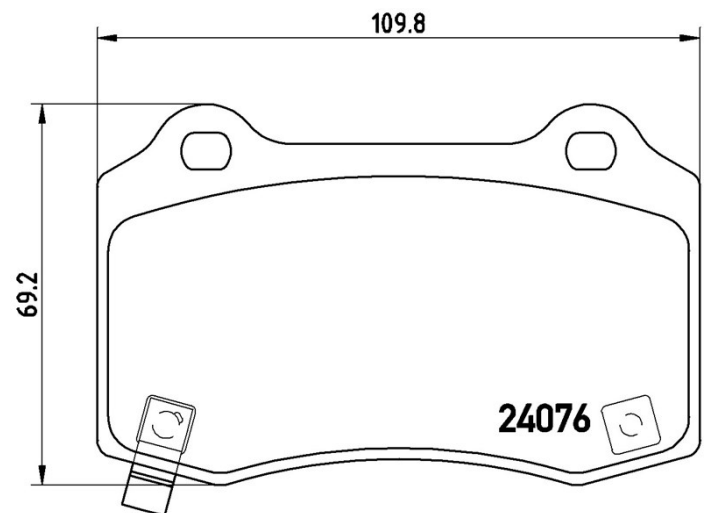

Bremsbeläge, technische Daten

Achse
Hinten

WVA
24076

Breite
109,8 mm

Stärke
14,8 mm

Höhe
69,2 mm

Bremssystem
Brembo

Eigenschaften

Verschleißanzeiger
Akustische

EAN-Code
8020584090459

Kompat. Fahrzg.

CHEVROLET

Modell	Typ	kW	Baujahr
CAMARO	6.2	298	09/09 12/15

CHRYSLER

Modell	Typ	kW	Baujahr
300 C (LX, LE)	2.7	130	01/07 11/12
300 C (LX, LE)	2.7	142	09/04 11/12
300 C (LX, LE)	3.0 CRD	160	09/05 11/12
300 C (LX, LE)	3.0 V6 CRD	155	11/10 11/12
300 C (LX, LE)	3.5	183	09/04 11/12
300 C (LX, LE)	3.5 AWD	186	09/04 12/10
300 C (LX, LE)	5.7	268	09/08 -