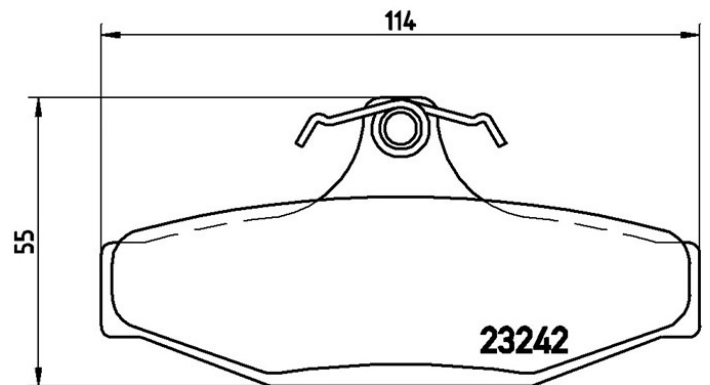

Bremsbeläge, technische Daten

Achse
Hinten

WVA
23242, 23243, 23244

Breite
114 mm

Stärke
14,2 mm

Höhe
55 mm

Bremssystem
Lucas

Eigenschaften
Mit Bremssattelschrauben

Verschleißanzeiger
Akustische

EAN-Code
8020584050576

Kompat. Fahrzeug.

DAEWOO

Modell	Typ	kW	Baujahr
KORANDO (KJ)	2.3	105	01/99 -
KORANDO (KJ)	2.3	103	01/99 02/01
KORANDO (KJ)	2.9 D	72	01/99 -
KORANDO (KJ)	2.9 TD	88	01/99 -
KORANDO (KJ)	3.2 4x4	156	01/99 -