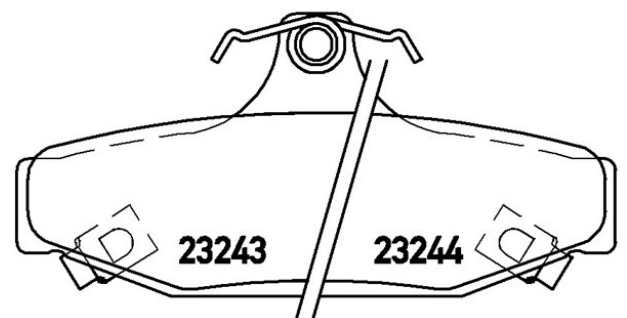

Bremsbeläge, technische Daten

Achse
Hinten

WVA
23242, 23243, 23244

Breite
114 mm

Stärke
14,2 mm

Höhe
55 mm

Bremssystem
Lucas

Eigenschaften
Mit Bremssattelschrauben

Verschleißanzeiger
Akustische

EAN-Code
8020584050576

Kompat. Fahrzeug.

DAEWOO

Modell	Typ	kW	Baujahr
KORANDO (KJ)	2.3	105	01/99 -
KORANDO (KJ)	2.3	103	01/99 02/01
KORANDO (KJ)	2.9 D	72	01/99 -
KORANDO (KJ)	2.9 TD	88	01/99 -
KORANDO (KJ)	3.2 4x4	156	01/99 -