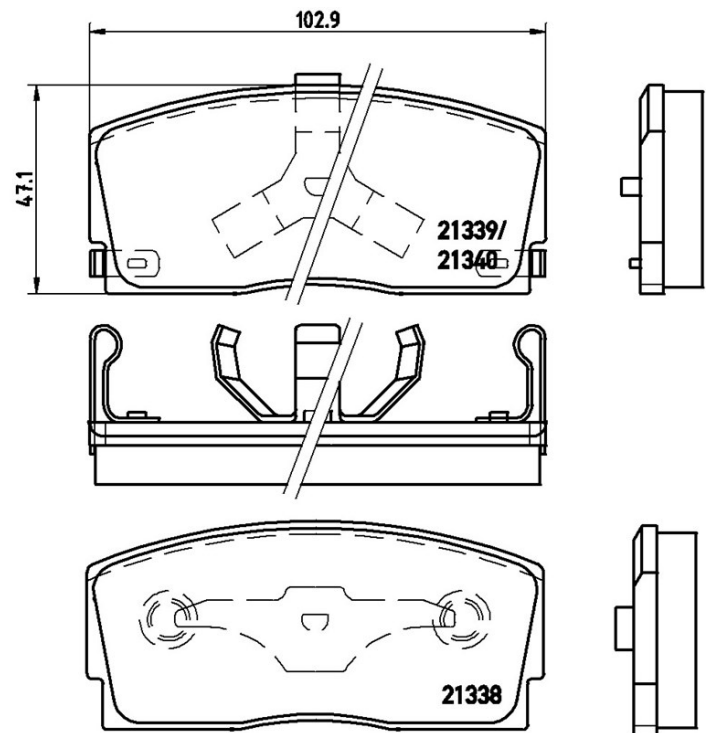

Bremsbeläge, technische Daten

Achse
Vorne

WVA
21338, 21339, 21340

Breite
102,9 mm

Stärke
14 mm

Höhe
47,1 mm

Bremssystem
Akebono

Eigenschaften

Verschleißanzeiger
Akustische

EAN-Code
8020584050651

Kompat. Fahrzg.

DAIHATSU

Modell	Typ	kW	Baujahr
APPLAUSE I Hatchback (A101, A111)	1.6 16V (A101)	66	06/89 07/97
APPLAUSE I Hatchback (A101, A111)	1.6 16V (A101)	77	06/89 07/97
APPLAUSE I Hatchback (A101, A111)	1.6 16V 4WD (A111)	77	06/89 07/97
APPLAUSE II Hatchback (A101)	1.6 16V (A101)	73	07/97 05/00
CHARADE III (G100, G101, G102)	1.0 (G100)	38	03/87 12/92
CHARADE III (G100, G101, G102)	1.0 (G100)	41	04/89 12/92
CHARADE III (G100, G101, G102)	1.0 (G100)	40	11/90 12/92