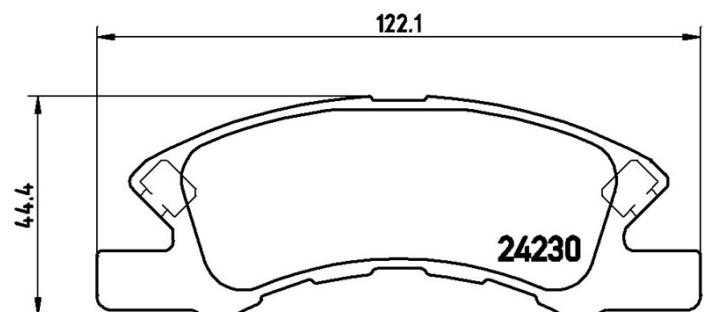

Bremsbeläge, technische Daten

Achse
Vorne

WVA
24229, 24230

Breite
92,2 - 122,1 mm

Stärke
15,3 mm

Höhe
44,4 mm

Bremssystem
Akebono

Eigenschaften

Verschleißanzeiger
Akustische

EAN-Code
8020584060216

Kompat. Fahrzg.

DAIHATSU

Modell	Typ	kW	Baujahr
CUORE VI (L251, L250_, L260_)	0.7	35	03/03 -
CUORE VI (L251, L250_, L260_)	0.7	43	03/03 -
CUORE VI (L251, L250_, L260_)	0.7	47	03/03 -
CUORE VI (L251, L250_, L260_)	0.7 All-wheel Drive	43	03/03 -
CUORE VI (L251, L250_, L260_)	0.7 Turbo Avy All-wheel Drive	47	03/03 -
CUORE VI (L251, L250_, L260_)	1.0	43	05/03 -
CUORE VII (L275_, L285_, L276_)	1.0	51	04/07 -