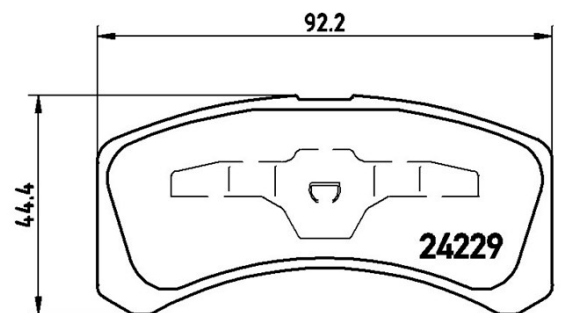

Bremsbeläge, technische Daten

Achse
Vorne

WVA
24229, 24230

Breite
92,2 - 122,1 mm

Stärke
15,3 mm

Höhe
44,4 mm

Bremssystem
Akebono

Eigenschaften

Verschleißanzeiger
Akustische

EAN-Code
8020584060216

Kompat. Fahrzg.

DAIHATSU

Modell	Typ	kW	Baujahr
CUORE VI (L251, L250_, L260_)	0.7	35	03/03 -
CUORE VI (L251, L250_, L260_)	0.7	43	03/03 -
CUORE VI (L251, L250_, L260_)	0.7	47	03/03 -
CUORE VI (L251, L250_, L260_)	0.7 All-wheel Drive	43	03/03 -
CUORE VI (L251, L250_, L260_)	0.7 Turbo Avy All-wheel Drive	47	03/03 -
CUORE VI (L251, L250_, L260_)	1.0	43	05/03 -
CUORE VII (L275_, L285_, L276_)	1.0	51	04/07 -