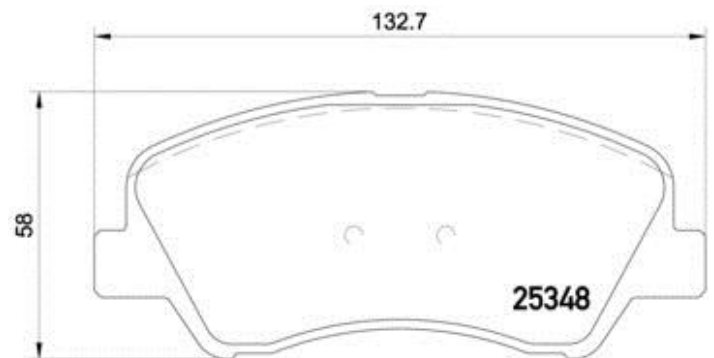

## Bremsbeläge, technische Daten

**Achse**  
Vorne**WVA**  
25348**Breite**  
132,7 mm**Stärke**  
17,8 mm**Höhe**  
58 mm**Bremssystem****Eigenschaften**  
Mit Zubehör**Verschleißanzeiger**  
Akustische**EAN-Code**  
8020584108772