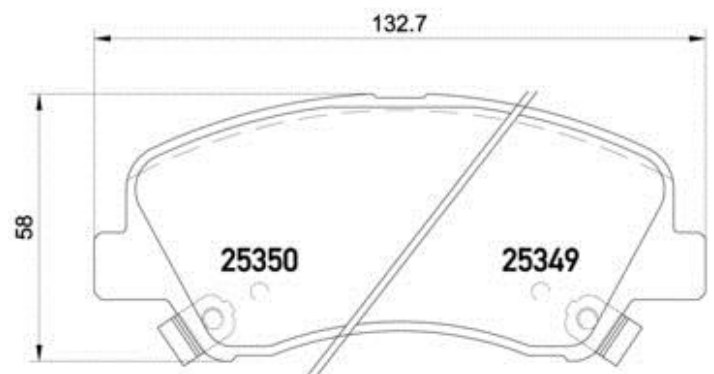

## Bremsbeläge, technische Daten

**Achse**  
Vorne**WVA**  
25348**Breite**  
132,7 mm**Stärke**  
17,8 mm**Höhe**  
58 mm**Bremssystem****Eigenschaften**  
Mit Zubehör**Verschleißanzeiger**  
Akustische**EAN-Code**  
8020584108772