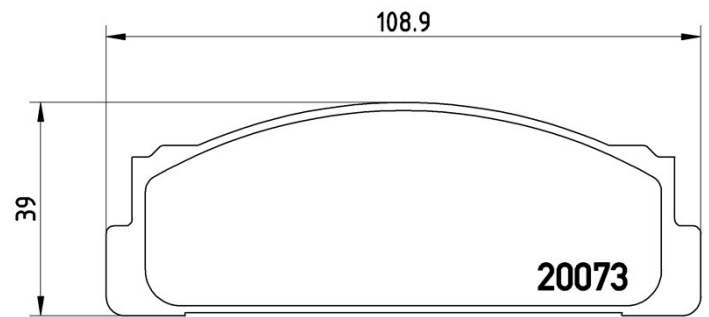

Bremsbeläge, technische Daten

Achse
Vorne

WVA
20073

Breite
108,9 mm

Stärke
17,3 mm

Höhe
39 mm

Bremssystem
Bendix

Eigenschaften

Verschleißanzeiger
Ohne

EAN-Code
8020584050736

Kompat. Fahrzg.

AUTOBIANCHI

Modell	Typ	kW	Baujahr
A 112	0.9	33	01/76 12/78
A 112	0.9	32	10/69 12/72
A 112	0.9 E	34	01/73 12/77
A 112	0.9 Junior	31	07/75 12/85
A 112	1.0 Abarth	51	01/74 12/84
A 112	1.0 Abarth	43	09/71 12/75
A 112	1.0 E,Elite,LX	35	11/77 12/85

FIAT

Modell	Typ	kW	Baujahr
127 (127_)	0.9	29	06/71 05/83
127 (127_)	0.9 (127A)	33	09/71 12/84
127 (127_)	1.0	37	04/77 12/86
127 (127_)	1.0 Sport	51	07/78 02/82