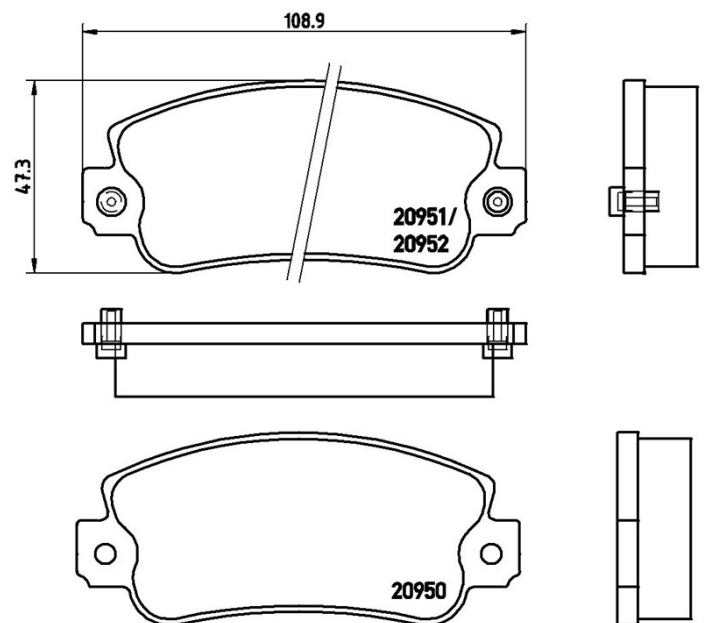

Bremsbeläge, technische Daten

Achse
Vorne

WVA
20950, 20951, 20952

Breite
108,9 mm

Stärke
18 mm

Höhe
47,3 mm

Bremssystem
Bendix

Eigenschaften

Verschleißanzeiger
Akustische

EAN-Code
8020584050835

Kompat. Fahrzg.

AUTOBIANCHI

Modell	Typ	kW	Baujahr
Y10	1.0	33	03/85 10/95
Y10	1.0	41	03/85 10/95
Y10	1.0 4WD	37	12/86 10/95
Y10	1.0 Cat	33	10/87 10/95
Y10	1.1	42	06/89 10/95
Y10	1.1 4WD	42	06/89 10/95
Y10	1.1 i.e. Cat	42	09/90 10/95

FIAT