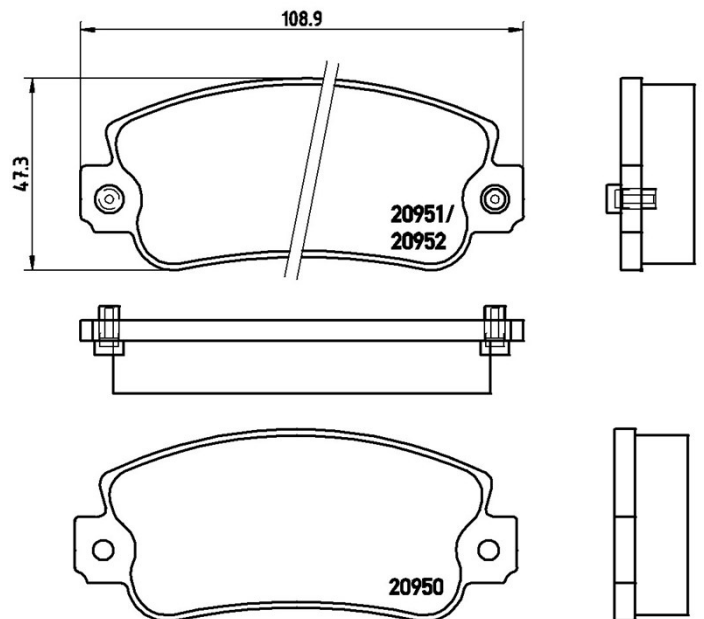

BELAG P 23 013

Der Belag P 23 013 steht für Zuverlässigkeit

Der Brembo Bremsbelag garantiert maximale Sicherheit beim Bremsen durch Verwendung von mehr als 100 je nach Fahrzeugtyp und Einsatz entwickelten Mischungen. Minimale Bremswege, maximaler Fahrkomfort und Geräuschlosigkeit sind die wichtigsten Features der Brembo Materialien. Die Brembo Beläge werden mit einem breit gefächerten Angebot von Zubehör und Montagesätzen für eine fachgerechte Installation geliefert.

- ✓OEM gleichwertig
- ✓ECE R 90 Bescheinigung
- ✓Leistung
- ✓Brembo Qualität
- ✓Sicherheit
- ✓Komfort

Technische Spezifikationen

EAN-Code 8020584050835	Vorne	Stärke 18 mm
Breite 109 mm	Höhe 47 mm	Bremsanlage Bendix
Verschleißanzeige Akustisch	WWA 20950,20951,20952	