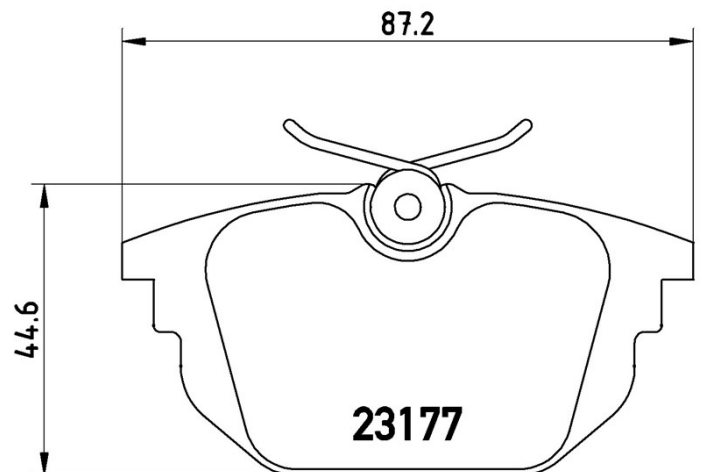

Bremsbeläge, technische Daten

Achse
Hinten

WVA
23177

Breite
87,2 mm

Stärke
14,4 mm

Höhe
44,6 mm

Bremssystem
Lucas

Eigenschaften
Mit Bremssattelschrauben

Verschleißanzeiger
Ohne

EAN-Code
8020584050965

Kompat. Fahrzg.

ALFA ROMEO

Modell	Typ	kW	Baujahr
145 (930_)	1.4 i.e. (930.A3)	66	07/94 12/96
145 (930_)	1.4 i.e. 16V T.S. (930.A3A)	76	12/96 01/01
145 (930_)	1.6 16V T.S. (930.A2C)	82	09/97 12/00
145 (930_)	1.6 i.e. (930.A2)	76	10/94 12/96
145 (930_)	1.6 i.e. 16V T.S. (930.A2)	88	12/96 01/01
145 (930_)	1.7 i.e. 16V (930.A1)	95	10/94 12/96
145 (930_)	1.8 i.e. 16V (930.A1A)	106	03/98 01/01
145 (930_)	1.8 i.e. 16V T.S. (930.A1A)	103	12/96 12/98
145 (930_)	1.9 JTD (930.A4B)	77	02/99 01/01
145 (930_)	1.9 TD (930.A4)	66	10/94 02/99
145 (930_)	2.0 16V (930.A5)	114	03/98 01/01