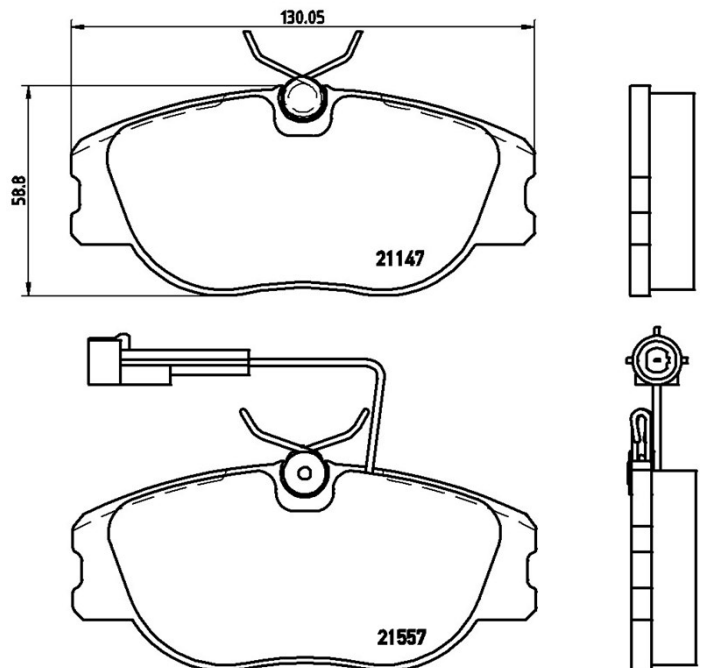

Bremsbeläge, technische Daten

Achse
Vorne

WVA
21147, 21557

Breite
130,1 mm

Stärke
19,3 mm

Höhe
58,8 mm

Bremssystem
Lucas

Eigenschaften
Mit Bremssattelschrauben

Verschleißanzeiger
Elektrische

EAN-Code
8020584051139

Kompat. Fahrzg.

ALFA ROMEO

Modell	Typ	kW	Baujahr
155 (167_)	2.0 16V Turbo Q4 (167.A2B, 167.A2C, 167.A2E)	137	01/92 12/97
155 (167_)	2.0 16V Turbo Q4 (167.A2B, 167.A2C, 167.A2E)	140	03/92 12/97
155 (167_)	2.5 TD (167.A1A, 167.A1G)	92	04/93 12/97
155 (167_)	2.5 V6 (167.A1C, 167.A1)	121	03/92 05/95
155 (167_)	2.5 V6 (167.A1C, 167.A1E)	120	09/92 12/97

OE-Teilenr.

Passende OE-Teilenummern

ALFA ROMEO	0000071748389
------------	---------------

ALFA ROMEO	60777621
------------	----------

ALFA ROMEO	71748389
------------	----------

FIAT	71770971
------	----------