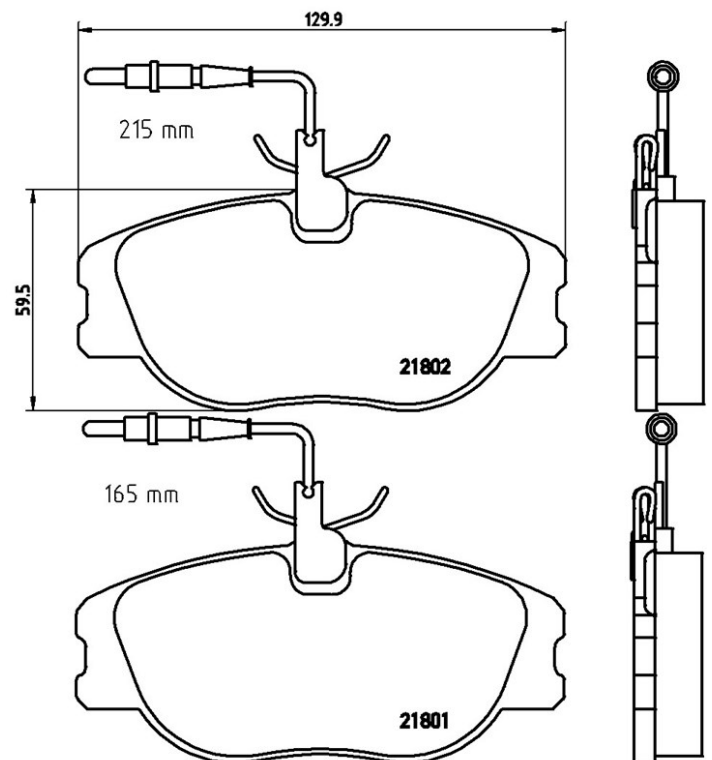

Bremsbeläge, technische Daten

Achse

Vorne

WVA

21801, 21802

Breite

129,9 mm

Stärke

19,3 mm

Höhe

59,5 mm

Bremssystem

Girling

Eigenschaften

Mit Bremssattelschrauben

Verschleißanzeiger

Elektrische

EAN-Code

8020584051313

Kompat. Fahrzg.

CITROËN

Modell	Typ	kW	Baujahr
EVASION MPV (22, U6)	1.9 TD	68	10/95 12/98
EVASION MPV (22, U6)	1.9 TD	66	11/94 07/02
EVASION MPV (22, U6)	2.0	89	06/94 07/02
EVASION MPV (22, U6)	2.0 16V	100	05/00 07/02
EVASION MPV (22, U6)	2.0 16V	97	05/98 04/00
EVASION MPV (22, U6)	2.0 HDI	80	08/99 07/02