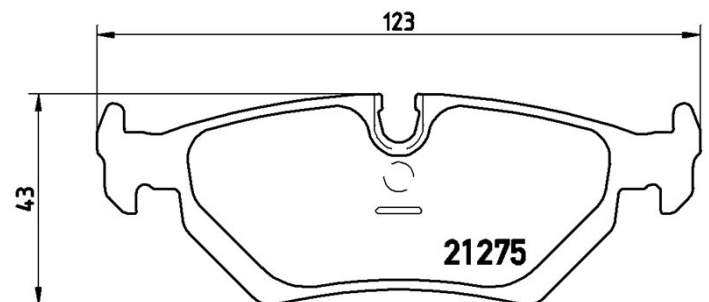

Kompat. Fahrzng.

ASTON MARTIN

Modell	Typ	kW	Baujahr
DB7 Vantage	3.2	233	05/94 06/99

CITROËN

Modell	Typ	kW	Baujahr
EVASION MPV (22, U6)	1.8	76	02/96 12/96
EVASION MPV (22, U6)	1.8	73	05/97 07/02
EVASION MPV (22, U6)	1.9 TD	68	10/95 12/98
EVASION MPV (22, U6)	1.9 TD	66	11/94 07/02
EVASION MPV (22, U6)	2.0	89	06/94 07/02
EVASION MPV (22, U6)	2.0 16V	100	05/00 07/02