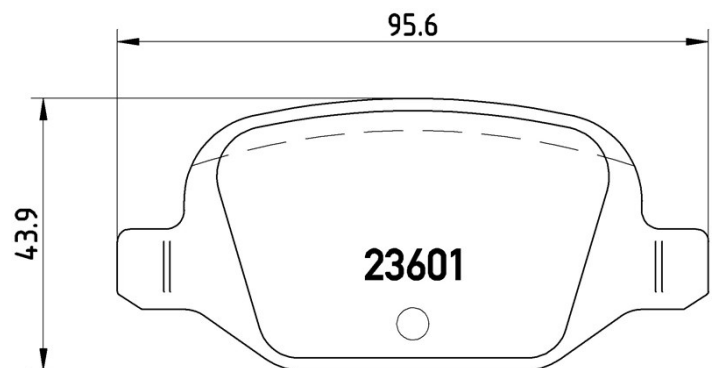

Bremsbeläge, technische Daten

Achse
Vorne, Hinten

WVA
23601

Breite
95,6 mm

Stärke
13,7 mm

Höhe
43,9 mm

Bremssystem
Lucas

Eigenschaften
Mit Zubehör

Verschleißanzeiger
Ohne

EAN-Code
8020584051344

Kompat. Fahrzg.

ABARTH

Modell	Typ	kW	Baujahr
500 / 595 / 695 (312_)	1.4 (312.AXD1A)	99	08/08 -
500 / 595 / 695 (312_)	1.4 (312.AXF1A, 312.AXD1A)	103	05/10 -
500C / 595C / 695C (312_)	1.4 (312.AXD1A)	99	05/08 -
500C / 595C / 695C (312_)	1.4 (312.AXF1A, 312AXF11, 312AXD1A)	103	09/09 -