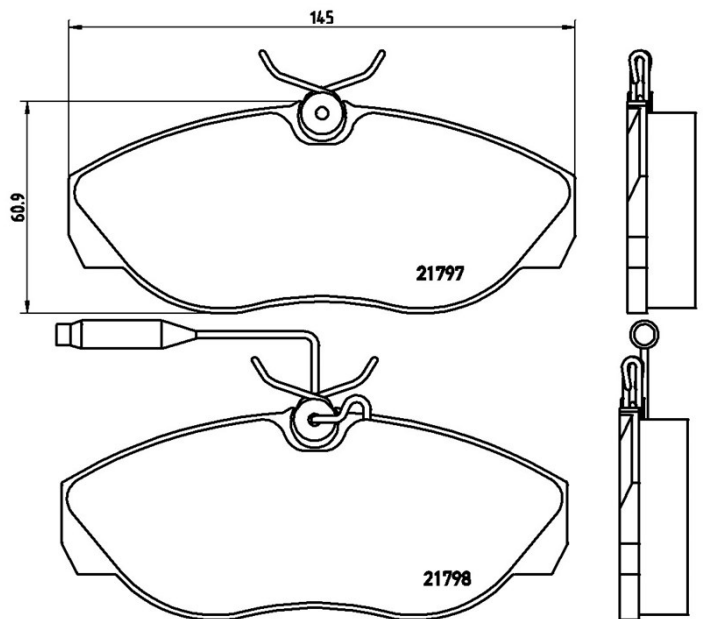

- ✓ OEMgleichwertig
- ✓ Brembo Qualität
- ✓ ECE R 90 Bescheinigung
- ✓ Sicherheit
- ✓ Leistung
- ✓ Komfort

Technische Spezifikationen

EAN-Code 8020584051382	Vorne	Stärke 20 mm
Breite 145 mm	Höhe 61 mm	Bremsanlage Lucas
Verschleißanzeige Elektrisch	VVA 21797,21798	Zubehör Mit Bremssattel-Schrauben