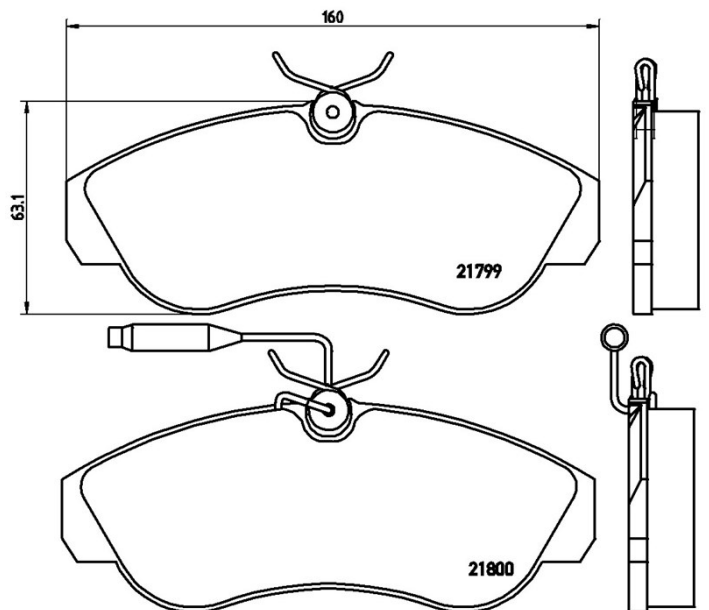

- ✓ OEMgleichwertig
- ✓ Brembo Qualität
- ✓ ECE R 90 Bescheinigung
- ✓ Sicherheit
- ✓ Leistung
- ✓ Komfort

Technische Spezifikationen

EAN-Code 8020584051399	Vorne	Stärke 20 mm
Breite 160 mm	Höhe 63 mm	Bremsanlage Lucas
Verschleißanzeige Elektrisch	VVA 21799,21800	Zubehör Mit Bremssattel-Schrauben