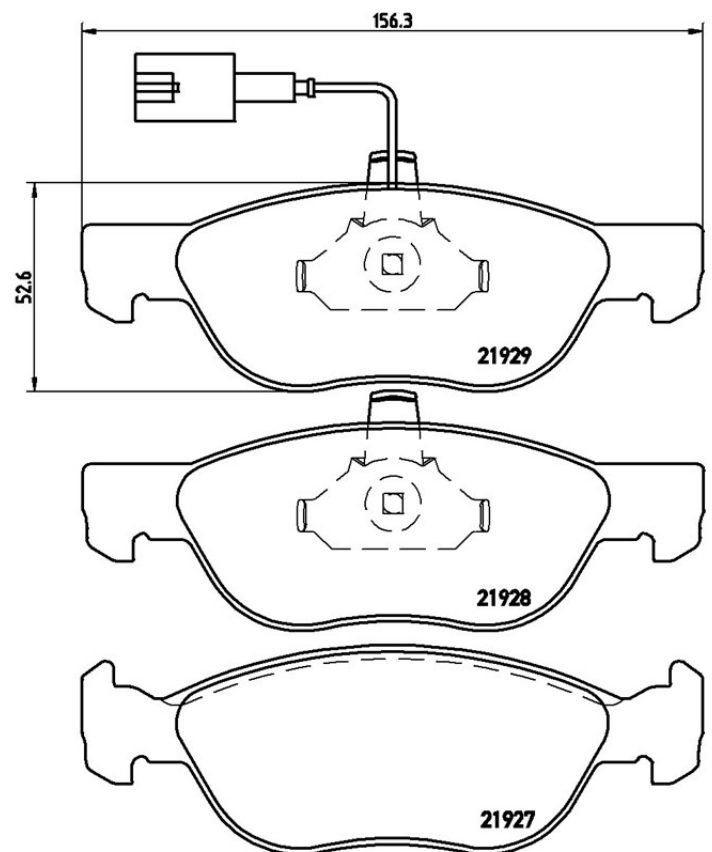

Bremsbeläge, technische Daten

Achse
Vorne

WVA
21927, 21928, 21929

Breite
156,3 mm

Stärke
17,9 mm

Höhe
52,6 mm

Bremssystem
Teves

Eigenschaften

Verschleißanzeiger
Elektrische

EAN-Code
8020584051405

Kompat. Fahrz.

ALFA ROMEO

Modell	Typ	kW	Baujahr
145 (930_)	1.9 JTD (930.A4B)	77	02/99 01/01
146 (930_)	1.9 JTD (930.B4B)	77	02/99 01/01

FIAT

Modell	Typ	kW	Baujahr
BARCETTA (183_)	1.8 16V	96	04/95 05/05

MAREA Weekend (185_)	1.9 TD 100 (185BX_)	74	09/96 06/03
MAREA Weekend (185_)	1.9 TD 75	55	09/96 05/02
PUNTO Van (188_)	1.3 D Multijet	55	02/05 10/09
LANCIA			
Modell	Typ	kW	Baujahr
DEDRA (835_)	1.8 16V LE (835FG)	83	03/96 07/99
DEDRA (835_)	2.0 i.e. (835AI)	86	09/89 07/92
DEDRA (835_)	2.0 i.e. (835AL)	83	09/89 07/99
DEDRA SW (835_)	1.8 16V LE (835FG)	83	03/96 07/99
DELTA II (836_)	1.8 i.e. (836AE)	76	06/93 08/99
DELTA II (836_)	1.8 i.e. (836AG, 836AL)	66	07/94 08/99
DELTA II (836_)	1.8 i.e. 16V (836AQ)	83	03/96 08/99
DELTA II (836_)	1.9 TD (836AM, 836AN)	66	10/94 08/99