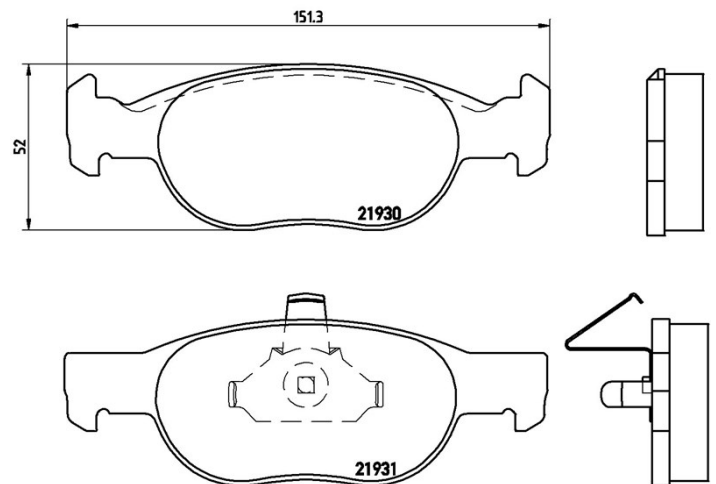

Bremsbeläge, technische Daten

Achse
Vorne

WVA
21930, 21931

Breite
151,3 mm

Stärke
17,9 mm

Höhe
52 mm

Bremssystem
Teves

Eigenschaften

Verschleißanzeiger
Ohne

EAN-Code
8020584051436

Kompat. Fahrzeug.

FIAT				
Modell	Typ	kW	Baujahr	
PUNTO (188_)	1.9 DS 60 (188.031, .051, .231, .251)	44	09/99 03/12	

OE-Teilernr.

Passende OE-Teilenummern	
ALFA ROMEO	71752982
ALFA ROMEO	77362170
ALFA ROMEO	9948408
ALFA ROMEO	9948410
FIAT	71752982
FIAT	71770963