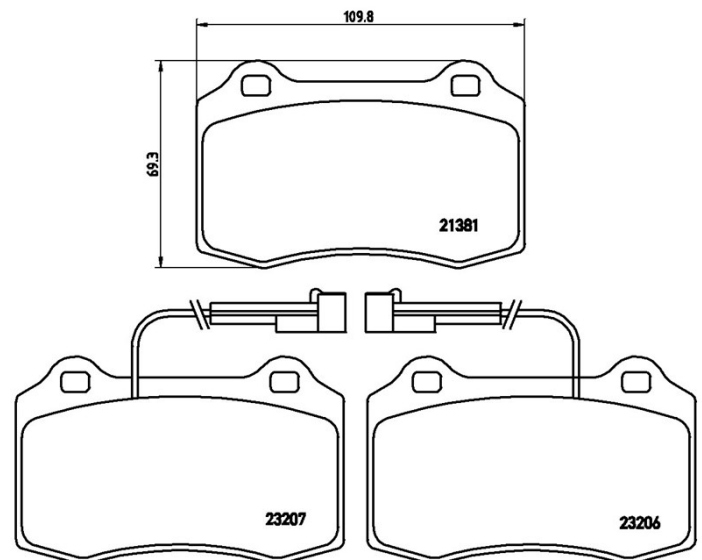

Bremsbeläge, technische Daten

Achse
Vorne

WVA
21381, 23206, 23207

Breite
109,8 mm

Stärke
18 mm

Höhe
69,3 mm

Bremssystem
Brembo

Eigenschaften

Verschleißanzeiger
Elektrische

EAN-Code
8020584051443

Kompat. Fahrzq.

ALFA ROMEO

Modell	Typ	kW	Baujahr
147 (937_)	3.2 GTA (937.AXL1)	184	02/03 03/10
156 (932_)	3.2 GTA (932AXB)	184	03/02 09/05
156 Sportwagon (932_)	3.2 GTA (932.BXB00)	184	03/02 05/06
GTV (916_)	3.0 V6 24V (916.C1)	162	10/96 10/00
GTV (916_)	3.0 V6 24V (916.C1B__)	160	10/00 10/05
GTV (916_)	3.2 V6 24V	176	04/03 10/05
SPIDER (916_)	3.0 V6 (916S1B00)	160	09/94 04/05
SPIDER (916_)	3.0 V6 24V (916S1)	162	01/99 10/03
SPIDER (916_)	3.2 V6 24V	176	04/03 04/05

CHRYSLER

Modell	Typ	kW	Baujahr
VIPER	8.0	332	04/95 06/98
VIPER	8.0	282	07/98 12/98
VIPER	8.0	290	08/92 12/98
VIPER	8.0	299	08/92 12/98
VIPER	8.0	335	08/92 12/98
VIPER Convertible	8.0	282	07/98 12/98
VIPER Convertible	8.0	290	08/92 12/98
VIPER Convertible	8.0	299	08/92 12/98

DODGE

Modell	Typ	kW	Baujahr
VIPER Convertible	8.0 RT10	299	10/91 09/97
VIPER Convertible	8.0 RT10	282	10/97 09/02
VIPER Convertible	8.0 RT10 ACR	335	10/97 09/02
VIPER Coupe	8.0 RT10	290	10/91 09/97
VIPER Coupe	8.0 RT10	282	10/97 09/02
VIPER Coupe	8.0 RT10 ACR	335	10/97 09/02