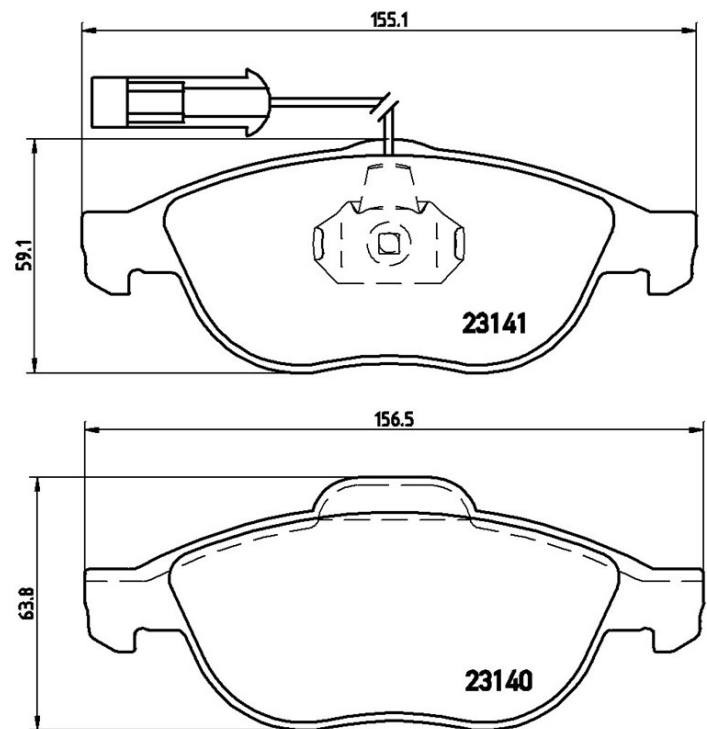

Bremsbeläge, technische Daten

Achse
Vorne

WVA
23140, 23141

Breite
155,1 - 156,3 mm

Stärke
19,3 mm

Höhe
59,1 - 63,8 mm

Bremssystem
Teves

Eigenschaften

Verschleißanzeiger
Elektrische

EAN-Code
8020584051450

Kompat. Fahrzg.

ALFA ROMEO

Modell	Typ	kW	Baujahr
156 (932_)	1.6 16V T.SPARK (932.A4, 932.A4100)	88	09/97 09/05
156 (932_)	1.6 16V T.SPARK (932A4)	82	09/97 09/05
156 (932_)	1.8 16V T.SPARK (932.A3)	106	09/97 10/00
156 (932_)	1.9 JTD (932B2)	77	09/97 10/00
156 Sportwagon (932_)	1.6 16V T.SPARK (932A4)	82	01/00 09/05

LANCIA