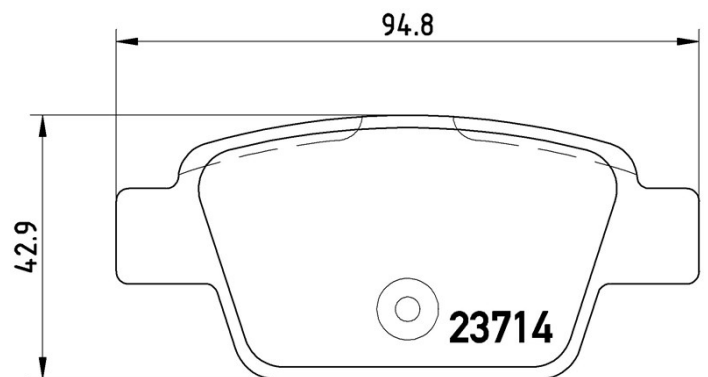

Bremsbeläge, technische Daten

Achse
Hinten

WVA
23714

Breite
94,8 mm

Stärke
15,5 mm

Höhe
42,9 mm

Bremssystem
Bosch

Eigenschaften
Mit Bremssattelschrauben

Verschleißanzeiger
Ohne

EAN-Code
8020584051504

Kompat. Fahrzg.

ALFA ROMEO

Modell	Typ	kW	Baujahr
MITO (955_)	0.9 TwinAir	63	07/11 -
MITO (955_)	1.3 MultiJet	62	01/11 -
MITO (955_)	1.3 MultiJet	66	08/08 -
MITO (955_)	1.3 MultiJet	70	09/09 -
MITO (955_)	1.4	51	05/11 -
MITO (955_)	1.4	70	09/08 08/13
MITO (955_)	1.4 (955AXB1B)	58	08/08 08/13
MITO (955_)	1.4 Bifuel	88	01/09 -
MITO (955_)	1.4 Bifuel (955.AXG1A)	88	04/16 -
MITO (955_)	1.4 MultiAir (955AXL1B)	77	09/09 08/13
MITO (955_)	1.4 MultiAir (955AXN1B)	125	09/09 -
MITO (955_)	1.4 TJet	110	09/08 06/11