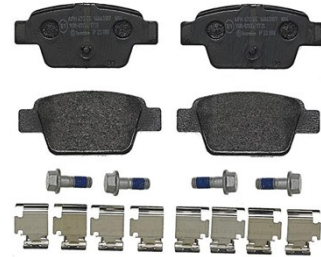

Bremsbeläge, technische Daten

Achse
Hinten

WVA
23714

Breite
94,8 mm

Stärke
15,5 mm

Höhe
42,9 mm

Bremssystem
Bosch

Eigenschaften
Mit Bremssattelschrauben

Verschleißanzeiger
Ohne

EAN-Code
8020584051504

Kompat. Fahrzg.

ALFA ROMEO

Modell	Typ	kW	Baujahr
MITO (955_)	0.9 TwinAir	63	07/11 -
MITO (955_)	1.3 MultiJet	62	01/11 -
MITO (955_)	1.3 MultiJet	66	08/08 -
MITO (955_)	1.3 MultiJet	70	09/09 -
MITO (955_)	1.4	51	05/11 -
MITO (955_)	1.4	70	09/08 08/13
MITO (955_)	1.4 (955AXB1B)	58	08/08 08/13
MITO (955_)	1.4 Bifuel	88	01/09 -
MITO (955_)	1.4 Bifuel (955.AXG1A)	88	04/16 -
MITO (955_)	1.4 MultiAir (955AXL1B)	77	09/09 08/13
MITO (955_)	1.4 MultiAir (955AXN1B)	125	09/09 -
MITO (955_)	1.4 TJet	110	09/08 06/11