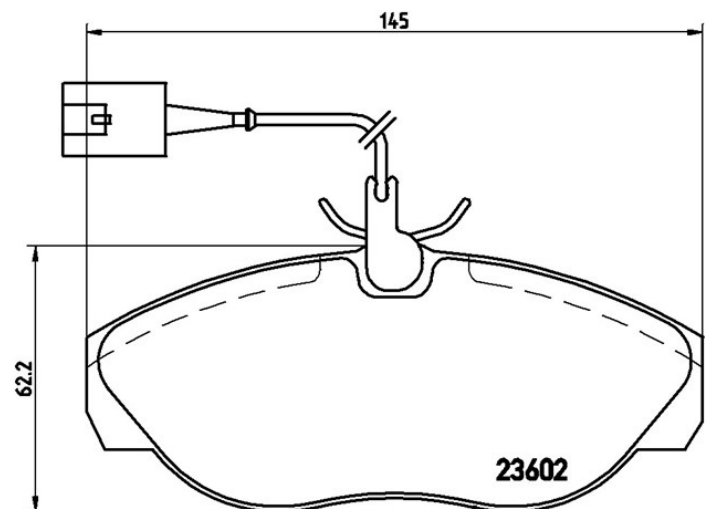

Bremsbeläge, technische Daten

Achse
Vorne

WVA
21797, 23602

Breite
145 mm

Stärke
19,7 mm

Höhe
62,2 mm

Bremssystem
Lucas

Eigenschaften
Mit Bremssattelschrauben

Verschleißanzeiger
Elektrische

EAN-Code
8020584051535

Kompat. Fahrzq.

CITROËN

Modell	Typ	kW	Baujahr
JUMPER Box (230L) / RELAY Box (230L)	1.9 D	51	02/94 04/02
JUMPER Box (230L) / RELAY Box (230L)	1.9 D	50	07/99 04/02
JUMPER Box (230L) / RELAY Box (230L)	1.9 TD	66	03/94 04/02
JUMPER Box (230L) / RELAY Box (230L)	1.9 TD	68	03/94 04/02