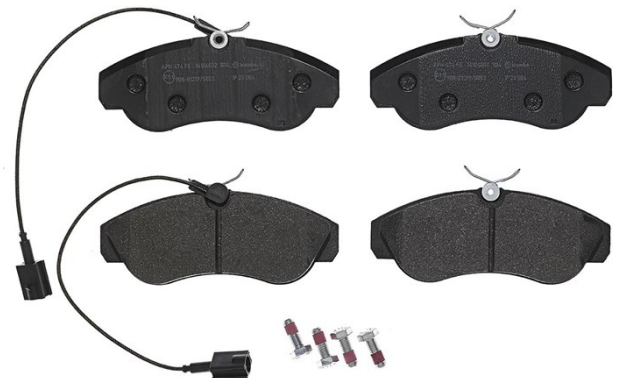

Bremsbeläge, technische Daten

Achse
Vorne

WVA
21799, 23603

Breite
160,3 mm

Stärke
19,7 mm

Höhe
64,4 mm

Bremssystem
Lucas

Eigenschaften
Mit Bremssattelschrauben

Verschleißanzeiger
Elektrische

EAN-Code
8020584051542

Kompat. Fahrzeug.

CITROËN

Modell	Typ	kW	Baujahr
JUMPER Box (230L) / RELAY Box (230L)	1.9 D	51	02/94 04/02
JUMPER Box (230L) / RELAY Box (230L)	1.9 D	50	07/99 04/02
JUMPER Box (230L) / RELAY Box (230L)	1.9 TD	66	03/94 04/02
JUMPER Box (230L) / RELAY Box (230L)	1.9 TD	68	03/94 04/02
JUMPER Box (230L) / RELAY Box (230L)	2.0	80	03/94 04/02