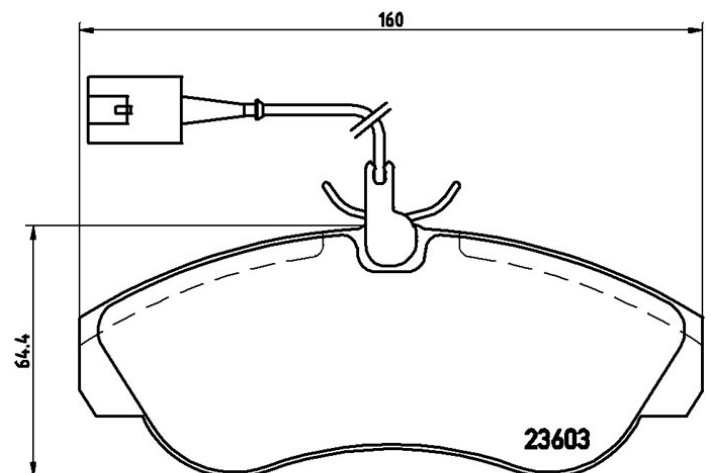

Bremsbeläge, technische Daten

Achse
Vorne

WVA
21799, 23603

Breite
160,3 mm

Stärke
19,7 mm

Höhe
64,4 mm

Bremssystem
Lucas

Eigenschaften
Mit Bremssattelschrauben

Verschleißanzeiger
Elektrische

EAN-Code
8020584051542

Kompat. Fahrzeug.

CITROËN

Modell	Typ	kW	Baujahr
JUMPER Box (230L) / RELAY Box (230L)	1.9 D	51	02/94 04/02
JUMPER Box (230L) / RELAY Box (230L)	1.9 D	50	07/99 04/02
JUMPER Box (230L) / RELAY Box (230L)	1.9 TD	66	03/94 04/02
JUMPER Box (230L) / RELAY Box (230L)	1.9 TD	68	03/94 04/02
JUMPER Box (230L) / RELAY Box (230L)	2.0	80	03/94 04/02