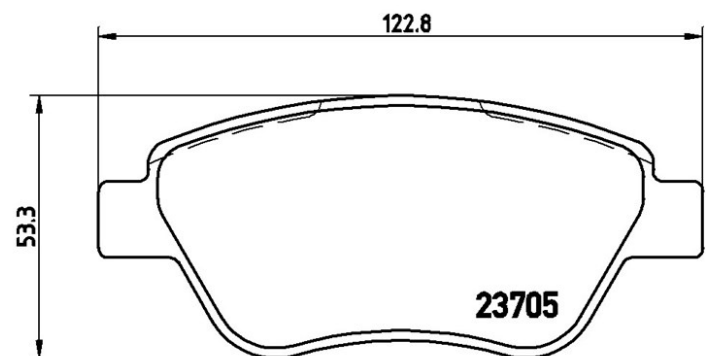

Bremsbeläge, technische Daten

Achse

Vorne

WVA

23705, 23706, 23982

Breite

122,8 mm

Stärke

17,8 mm

Höhe

53,3 mm

Bremssystem

Bosch

Eigenschaften

Mit Zubehör

Mit Bremssattelschrauben

Verschleißanzeiger

Elektrische

EAN-Code

8020584051559

Kompat. Fahrzq.

FIAT

Modell	Typ	kW	Baujahr
BRAVO II (198_)	1.4 (198AXA1B)	66	04/07 12/14
BRAVO II (198_)	1.4 16V	103	03/08 -
BRAVO II (198_)	1.4 LPG	66	12/08 12/14
BRAVO II (198_)	1.4 T-Jet (198AXF1B)	110	09/07 12/14
BRAVO II (198_)	1.6 D Multijet	85	11/08 -
BRAVO II (198_)	1.9 D Multijet	110	04/07 -