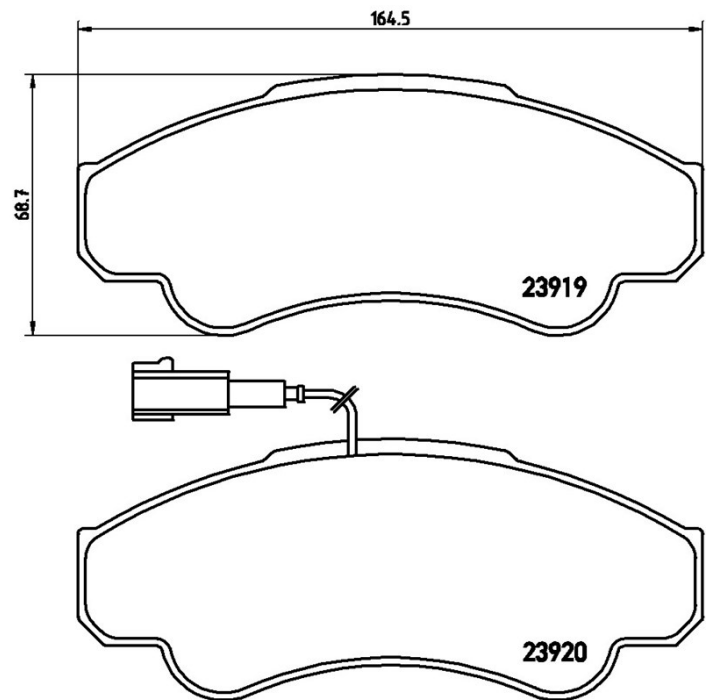

Bremsbeläge, technische Daten

Achse

Vorne

WVA

23919, 23920

Breite

164,5 mm

Stärke

19,1 mm

Höhe

68,7 mm

Bremssystem

Brembo

Eigenschaften

Mit Zubehör

Mit Bremssattelschrauben

Verschleißanzeiger

Elektrische

EAN-Code

8020584051627

Kompat. Fahrzg.

CITROËN

Modell	Typ	kW	Baujahr
JUMPER Box (230L) / RELAY Box (230L)	1.9 D	51	02/94 04/02
JUMPER Box (230L) / RELAY Box (230L)	1.9 D	50	07/99 04/02
JUMPER Box (230L) / RELAY Box (230L)	1.9 TD	66	03/94 04/02
JUMPER Box (230L) / RELAY Box (230L)	1.9 TD	68	03/94 04/02
JUMPER Box (230L) / RELAY Box (230L)	2.0	80	03/94 04/02
JUMPER Box (230L) / RELAY Box (230L)	2.0 4x4	80	10/96 01/02
JUMPER Box (230L) / RELAY Box (230L)	2.0 HDI	62	11/01 04/02